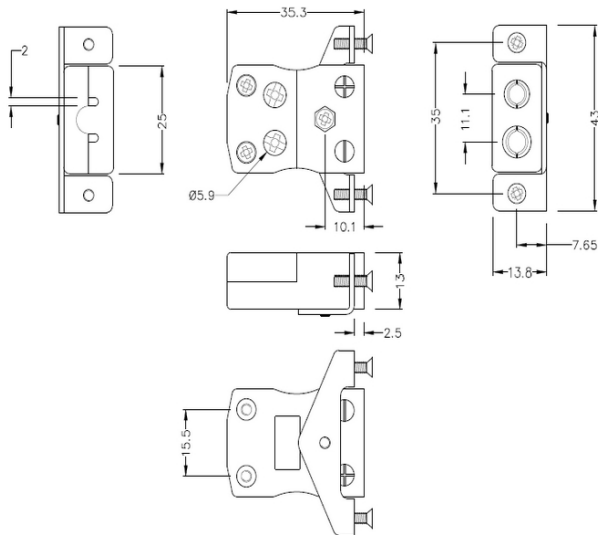

# Standard-Thermoelement-Steckverbinder für Schnelldraht-Panelmontage mit Edelstahlhalterung JS-E-SSPFQ Typ E JIS

**Standard Socket - Quick Wire with stainless steel mounting bracket**  
(dimensions in mm)

**Standard-Thermoelement-Steckverbinder fr Schnelldraht-Panelmontage mit Edelstahlhalterung JS-E-SSPFQ  
Typ E JIS**

Fr den Einsatz in industrielleren Prozessen gedacht, kann aber in allen Anwendungen nach Wunsch eingesetzt werden. Eine einfache 'Jab-in'-Verbindung fr schnelle Termination, einfach das Kabel einschieben und die Schraube festziehen

**Technische Daten****Specifications**

<b>Product Code</b>	XE-9359-001
<b>General Description</b>	Easy 'jab-in' connection for rapid termination, just push wire in and tighten screw
<b>Thermocouple Type</b>	E JIS
<b>Connector Type</b>	Quick Wire Socket with SS Bracket
<b>Connector Size</b>	Standard
<b>Colour</b>	Violet
<b>Dimensions</b>	See Schematic Drawing (Product Literature Tab)
<b>Max. Temperature</b>	220°C
<b>+Positive Contact</b>	Nickel Chromium
<b>-Negative Contact</b>	Copper Nickel
<b>Standards Met</b>	BS EN 50212:1997. RoHS