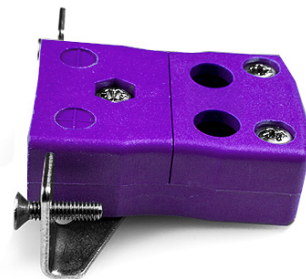

# Standard-Thermoelement-Steckverbinder für Schnelldraht-Panelmontage mit Edelstahlhalterung JS-E-SSPFQ Typ E JIS

**Standard Socket - Quick Wire with stainless steel mounting bracket**  
(dimensions in mm)

**Standard-Thermoelement-Steckverbinder fr Schnelldraht-Panelmontage mit Edelstahlhalterung JS-E-SSPFQ  
Typ E JIS**

Fr den Einsatz in industrielleren Prozessen gedacht, kann aber in allen Anwendungen nach Wunsch eingesetzt werden. Eine einfache 'Jab-in'-Verbindung fr schnelle Termination, einfach das Kabel einschieben und die Schraube festziehen

**Technische Daten****Specifications**

<b>Product Code</b>	XE-9359-001
<b>General Description</b>	Easy 'jab-in' connection for rapid termination, just push wire in and tighten screw
<b>Thermocouple Type</b>	E JIS
<b>Connector Type</b>	Quick Wire Socket with SS Bracket
<b>Connector Size</b>	Standard
<b>Colour</b>	Violet
<b>Dimensions</b>	See Schematic Drawing (Product Literature Tab)
<b>Max. Temperature</b>	220°C
<b>+Positive Contact</b>	Nickel Chromium
<b>-Negative Contact</b>	Copper Nickel
<b>Standards Met</b>	BS EN 50212:1997. RoHS