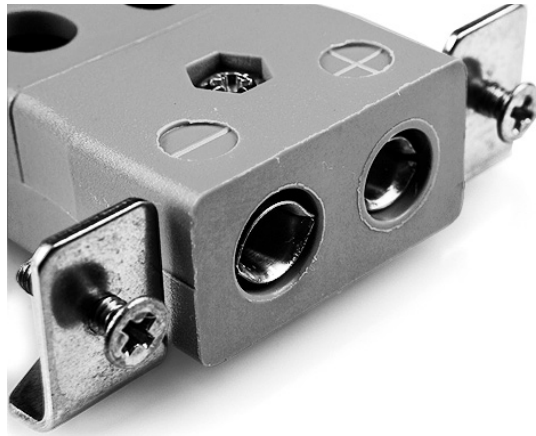

Standard-Thermoelement-Steckverbinder fr Schnelldraht-Panelmontage mit Edelstahlhalterung JS-B-SSPFQ Typ B JIS

Standard Socket - Quick Wire with stainless steel mounting bracket
(dimensions in mm)

Labfacility are the UK's leading manufacturer of Temperature Sensors, Thermocouple Connectors and associated Temperature Instrumentation and stockings of Thermocouple Cables. The Company has been trading since 1971 and is ISO9001 accredited.

**Standard-Thermoelement-Steckverbinder fr Schnelldraht-Panelmontage mit Edelstahlhalterung JS-B-SSPFQ
Typ B JIS**

Fr den Einsatz in industrielleren Prozessen gedacht, kann aber in allen Anwendungen nach Wunsch eingesetzt werden. Eine einfache 'Jab-in'-Verbindung fr eine schnelle Terminierung, einfach das Kabel einschieben und die Schraube festziehen.

Technische Daten**Specifications**

Product Code	XE-9339-001
General Description	Easy 'jab-in' connection for rapid termination, just push wire in and tighten screw
Thermocouple Type	B JIS
Connector Type	Quick Wire Socket with SS Bracket
Connector Size	Standard
Colour	Grey
Dimensions	See Schematic Drawing (Product Literature Tab)
Max. Temperature	220°C
+Positive Contact	Copper
-Negative Contact	Copper
Standards Met	BS EN 50212:1997. RoHS