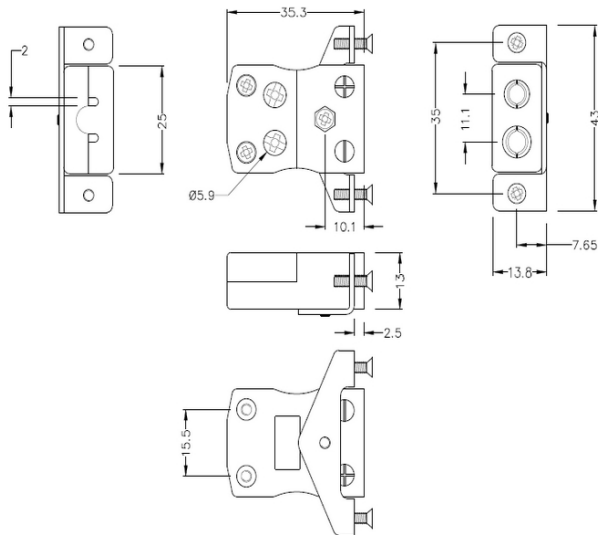

Standard-Thermoelement-Steckverbinder fr Schnelldraht-Panelmontage mit Edelstahlhalterung JS-B-SSPFQ Typ B JIS

Standard Socket - Quick Wire with stainless steel mounting bracket
(dimensions in mm)

Labfacility are the UK's leading manufacturer of Temperature Sensors, Thermocouple Connectors and associated Temperature Instrumentation and stockings of Thermocouple Cables. The Company has been trading since 1971 and is ISO9001 accredited.

**Standard-Thermoelement-Steckverbinder fr Schnelldraht-Panelmontage mit Edelstahlhalterung JS-B-SSPFQ
Typ B JIS**

Fr den Einsatz in industrielleren Prozessen gedacht, kann aber in allen Anwendungen nach Wunsch eingesetzt werden. Eine einfache 'Jab-in'-Verbindung fr eine schnelle Terminierung, einfach das Kabel einschieben und die Schraube festziehen.

Technische Daten**Specifications**

Product Code	XE-9339-001
General Description	Easy 'jab-in' connection for rapid termination, just push wire in and tighten screw
Thermocouple Type	B JIS
Connector Type	Quick Wire Socket with SS Bracket
Connector Size	Standard
Colour	Grey
Dimensions	See Schematic Drawing (Product Literature Tab)
Max. Temperature	220°C
+Positive Contact	Copper
-Negative Contact	Copper
Standards Met	BS EN 50212:1997. RoHS