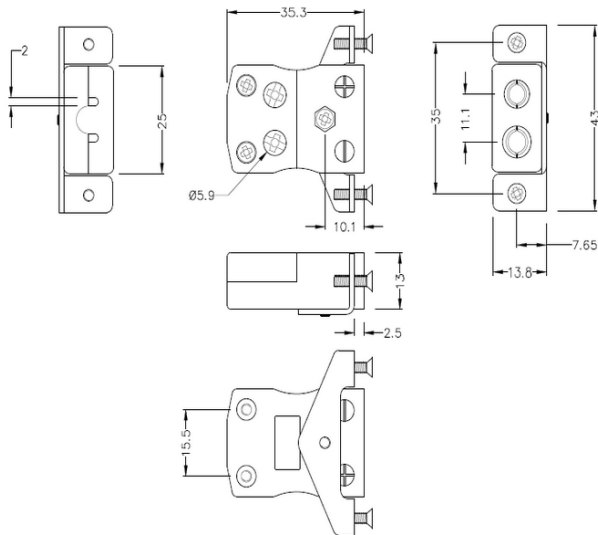

Standard-Thermokoppel-Steckverbinder für Quick-Wire-Panelmontage mit Edelstahlhalterung JS-R/S-SSPFQ Typ R/S JIS

Standard Socket - Quick Wire with stainless steel mounting bracket
(dimensions in mm)

Labfacility are the UK's leading manufacturer of Temperature Sensors, Thermocouple Connectors and associated Temperature Instrumentation and stockings of Thermocouple Cables. The Company has been trading since 1971 and is ISO9001 accredited.

**Standard-Thermokoppel-Steckverbinder fr Quick-Wire-Panelmontage mit Edelstahlhalterung JS-R/S-SSPFQ
Typ R/S JIS**

Fr den Einsatz in industrielleren Prozessen gedacht, kann aber in allen Anwendungen nach Wunsch eingesetzt werden. Eine einfache 'Jab-in'-Verbindung fr schnelle Termination, einfach das Kabel einschieben und die Schraube festziehen

Technische Daten**Specifications**

Product Code	XE-9319-001
General Description	Easy 'jab-in' connection for rapid termination, just push wire in and tighten screw
Thermocouple Type	R/S JIS
Connector Type	Quick Wire Socket with SS Bracket
Connector Size	Standard
Colour	Black
Dimensions	See Schematic Drawing (Product Literature Tab)
Max. Temperature	220°C
+Positive Contact	Copper
-Negative Contact	Copper Alloy
Standards Met	BS EN 50212:1997. RoHS