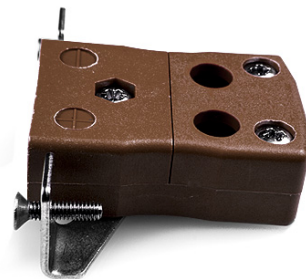

Standard-Thermoelement-Steckverbinder fr Schnelldraht-Panelmontage mit Edelstahlhalterung JS-T-SSPFQ Typ T JIS

Standard Socket - Quick Wire with stainless steel mounting bracket
(dimensions in mm)

Labfacility are the UK's leading manufacturer of Temperature Sensors, Thermocouple Connectors and associated Temperature Instrumentation and stockings of Thermocouple Cables. The Company has been trading since 1971 and is ISO9001 accredited.

**Standard-Thermoelement-Steckverbinder fr Schnelldraht-Panelmontage mit Edelstahlhalterung JS-T-SSPFQ
Typ T JIS**

Fr den Einsatz in industrielleren Prozessen gedacht, kann aber in allen Anwendungen nach Wunsch eingesetzt werden. Eine einfache 'Jab-in'-Verbindung fr schnelle Termination, einfach das Kabel einschieben und die Schraube festziehen

Technische Daten**Specifications**

Product Code	XE-9379-001
General Description	Easy 'jab-in' connection for rapid termination, just push wire in and tighten screw
Thermocouple Type	T JIS
Connector Type	Quick Wire Socket with SS Bracket
Connector Size	Standard
Colour	Brown
Dimensions	See Schematic Drawing (Product Literature Tab)
Max. Temperature	220°C
+Positive Contact	Copper
-Negative Contact	Copper Nickel
Standards Met	BS EN 50212:1997. RoHS