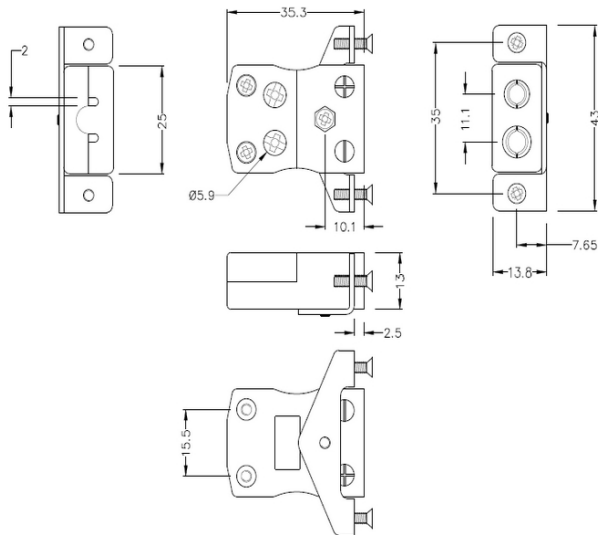

Standard-Thermoelement-Steckverbinder fr Schnelldraht-Panelmontage mit Edelstahlhalterung JS-T-SSPFQ Typ T JIS

Standard Socket - Quick Wire with stainless steel mounting bracket
(dimensions in mm)

Labfacility are the UK's leading manufacturer of Temperature Sensors, Thermocouple Connectors and associated Temperature Instrumentation and stockings of Thermocouple Cables. The Company has been trading since 1971 and is ISO9001 accredited.

**Standard-Thermoelement-Steckverbinder fr Schnelldraht-Panelmontage mit Edelstahlhalterung JS-T-SSPFQ
Typ T JIS**

Fr den Einsatz in industrielleren Prozessen gedacht, kann aber in allen Anwendungen nach Wunsch eingesetzt werden. Eine einfache 'Jab-in'-Verbindung fr schnelle Termination, einfach das Kabel einschieben und die Schraube festziehen

Technische Daten**Specifications**

Product Code	XE-9379-001
General Description	Easy 'jab-in' connection for rapid termination, just push wire in and tighten screw
Thermocouple Type	T JIS
Connector Type	Quick Wire Socket with SS Bracket
Connector Size	Standard
Colour	Brown
Dimensions	See Schematic Drawing (Product Literature Tab)
Max. Temperature	220°C
+Positive Contact	Copper
-Negative Contact	Copper Nickel
Standards Met	BS EN 50212:1997. RoHS