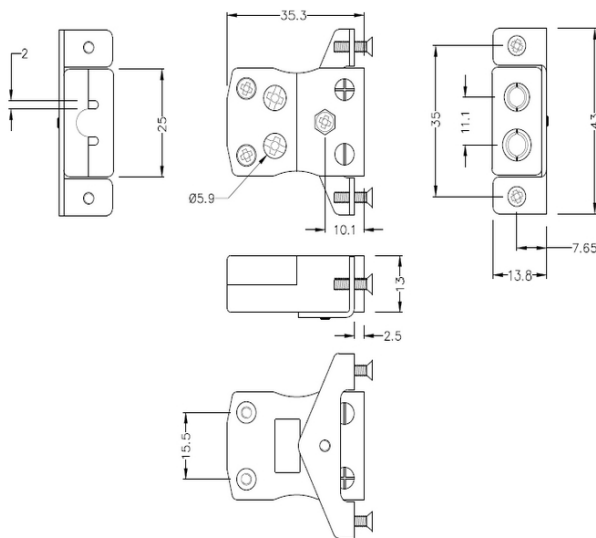

Standard-Thermoelement-Steckverbinder fr Schnelldraht-Panelmontage mit Edelstahlhalterung JS-K-SSPFQ Typ K JIS

Standard Socket - Quick Wire with stainless steel mounting bracket
(dimensions in mm)

Labfacility are the UK's leading manufacturer of Temperature Sensors, Thermocouple Connectors and associated Temperature Instrumentation and stockings of Thermocouple Cables. The Company has been trading since 1971 and is ISO9001 accredited.

**Standard-Thermoelement-Steckverbinder fr Schnelldraht-Panelmontage mit Edelstahlhalterung JS-K-SSPFQ
Typ K JIS**

Fr den Einsatz in industrielleren Prozessen gedacht, kann aber in allen Anwendungen nach Wunsch eingesetzt werden. Eine einfache 'Jab-in'-Verbindung fr schnelle Termination, einfach das Kabel einschieben und die Schraube festziehen

Technische Daten**Specifications**

Product Code	XE-9279-001
General Description	Easy 'jab-in' connection for rapid termination, just push wire in and tighten screw
Thermocouple Type	K JIS
Connector Type	Quick Wire Socket with SS Bracket
Connector Size	Standard
Colour	Blue
Dimensions	See Schematic Drawing (Product Literature Tab)
Max. Temperature	220°C
+Positive Contact	Nickel Chromium
-Negative Contact	Nickel Alloy
Standards Met	BS EN 50212:1997. RoHS