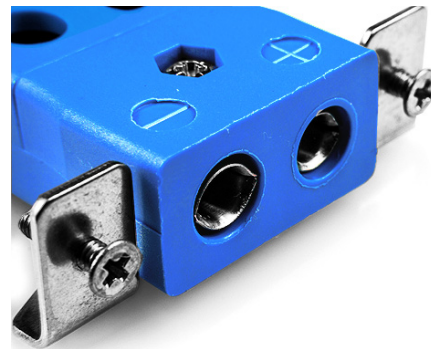

Standard-Thermoelement-Steckverbinder fr Schnelldraht-Panelmontage mit Edelstahlhalterung JS-K-SSPFQ Typ K JIS

Standard Socket - Quick Wire with stainless steel mounting bracket
(dimensions in mm)

Labfacility are the UK's leading manufacturer of Temperature Sensors, Thermocouple Connectors and associated Temperature Instrumentation and stockings of Thermocouple Cables. The Company has been trading since 1971 and is ISO9001 accredited.

**Standard-Thermoelement-Steckverbinder fr Schnelldraht-Panelmontage mit Edelstahlhalterung JS-K-SSPFQ
Typ K JIS**

Fr den Einsatz in industrielleren Prozessen gedacht, kann aber in allen Anwendungen nach Wunsch eingesetzt werden. Eine einfache 'Jab-in'-Verbindung fr schnelle Termination, einfach das Kabel einschieben und die Schraube festziehen

Technische Daten**Specifications**

Product Code	XE-9279-001
General Description	Easy 'jab-in' connection for rapid termination, just push wire in and tighten screw
Thermocouple Type	K JIS
Connector Type	Quick Wire Socket with SS Bracket
Connector Size	Standard
Colour	Blue
Dimensions	See Schematic Drawing (Product Literature Tab)
Max. Temperature	220°C
+Positive Contact	Nickel Chromium
-Negative Contact	Nickel Alloy
Standards Met	BS EN 50212:1997. RoHS