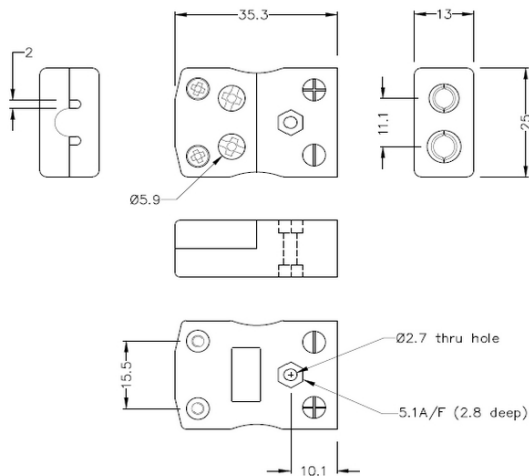

Standard-Schnelldraht-Thermoelement-Steckdose e JS-B-FQ Typ B JIS

Standard in-line Socket - Quick Wire
(dimensions in mm)

Labfacility are the UK's leading manufacturer of Temperature Sensors, Thermocouple Connectors and associated Temperature Instrumentation and stockings of Thermocouple Cables. The Company has been trading since 1971 and is ISO9001 accredited.

Standard-Schnelldraht-Thermoelement-Steckdose JS-B-FQ Typ B JIS

Eine einfache 'Jab-in'-Verbindung für eine schnelle Terminierung, einfach das Kabel einschieben und die Schraube festziehen. Die Kontakte sind polarisiert, um eine falsche Verbindung zu verhindern

Technische Daten**Specifications**

Product Code	XE-9343-001
General Description	Easy 'jab-in' connection for rapid termination, contacts are polarised to prevent incorrect connection.
Thermocouple Type	B JIS
Connector Type	Quick Wire Socket
Connector Size	Standard
Colour	Grey
Max. Temperature	220°C
+Positive Contact	Copper
-Negative Contact	Copper
Standards Met	BS EN 50212:1997. RoHS