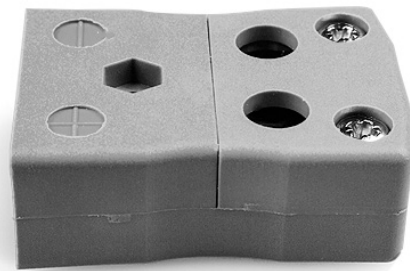

Standard-Schnelldraht-Thermoelement-Steckdose e JS-B-FQ Typ B JIS

Standard in-line Socket - Quick Wire
(dimensions in mm)

Labfacility are the UK's leading manufacturer of Temperature Sensors, Thermocouple Connectors and associated Temperature Instrumentation and stockings of Thermocouple Cables. The Company has been trading since 1971 and is ISO9001 accredited.

Standard-Schnelldraht-Thermoelement-Steckdose JS-B-FQ Typ B JIS

Eine einfache 'Jab-in'-Verbindung für eine schnelle Terminierung, einfach das Kabel einschieben und die Schraube festziehen. Die Kontakte sind polarisiert, um eine falsche Verbindung zu verhindern

Technische Daten**Specifications**

Product Code	XE-9343-001
General Description	Easy 'jab-in' connection for rapid termination, contacts are polarised to prevent incorrect connection.
Thermocouple Type	B JIS
Connector Type	Quick Wire Socket
Connector Size	Standard
Colour	Grey
Max. Temperature	220°C
+Positive Contact	Copper
-Negative Contact	Copper
Standards Met	BS EN 50212:1997. RoHS