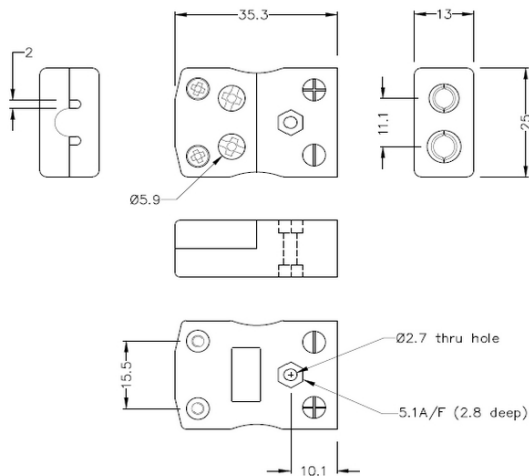

Standard Quick Wire Thermokoppel-Steckdosen JS-T-FQ Typ T JIS

Standard in-line Socket - Quick Wire
(dimensions in mm)

Labfacility are the UK's leading manufacturer of Temperature Sensors, Thermocouple Connectors and associated Temperature Instrumentation and stockings of Thermocouple Cables. The Company has been trading since 1971 and is ISO9001 accredited.

Standard Quick Wire Thermokoppel-Steckdosen JS-T-FQ Typ T JIS

Eine einfache 'Jab-in'-Verbindung für eine schnelle Terminierung, einfach das Kabel einschieben und die Schraube festziehen. Die Kontakte sind polarisiert, um eine falsche Verbindung zu verhindern

Technische Daten**Specifications**

Product Code	XE-9383-001
General Description	Easy 'jab-in' connection for rapid termination, contacts are polarised to prevent incorrect connection.
Thermocouple Type	T JIS
Connector Type	Quick Wire Socket
Connector Size	Standard
Colour	Brown
Max. Temperature	220°C
+Positive Contact	Copper
-Negative Contact	Copper Nickel
Standards Met	BS EN 50212:1997. RoHS