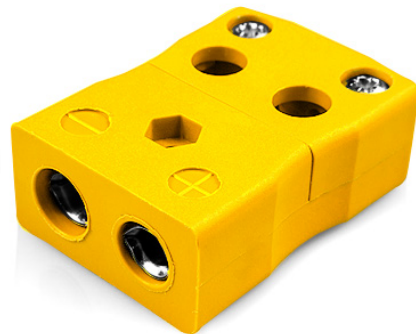

Standard-Schnelldraht-Thermoelement-Steckdose JS-J-FQ Typ J JIS

Standard in-line Socket - Quick Wire
(dimensions in mm)

Labfacility are the UK's leading manufacturer of Temperature Sensors, Thermocouple Connectors and associated Temperature Instrumentation and stockings of Thermocouple Cables. The Company has been trading since 1971 and is ISO9001 accredited.

Standard-Schnelldraht-Thermoelement-Steckdose JS-J-FQ Typ J JIS

Eine einfache 'Jab-in'-Verbindung für eine schnelle Terminierung, einfach das Kabel einschieben und die Schraube festziehen. Die Kontakte sind polarisiert, um eine falsche Verbindung zu verhindern

Technische Daten**Specifications**

Product Code	XE-9303-001
General Description	Easy 'jab-in' connection for rapid termination, contacts are polarised to prevent incorrect connection.
Thermocouple Type	J JIS
Connector Type	Quick Wire Socket
Connector Size	Standard
Colour	Yellow
Max. Temperature	220°C
+Positive Contact	Iron
-Negative Contact	Copper Nickel
Standards Met	BS EN 50212:1997. RoHS