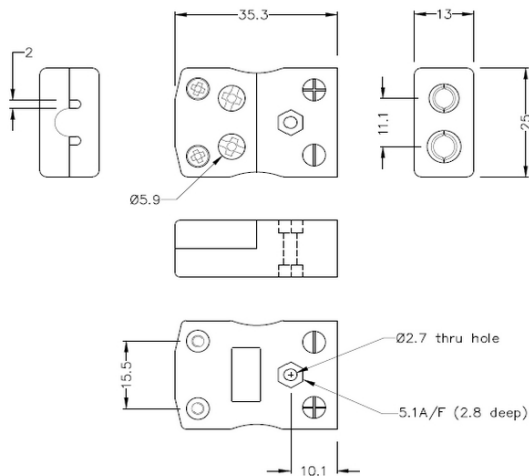

Standard-Schnelldraht-Thermoelement-Steckdose JS-J-FQ Typ J JIS

Standard in-line Socket - Quick Wire
(dimensions in mm)

Labfacility are the UK's leading manufacturer of Temperature Sensors, Thermocouple Connectors and associated Temperature Instrumentation and stockings of Thermocouple Cables. The Company has been trading since 1971 and is ISO9001 accredited.

Standard-Schnelldraht-Thermoelement-Steckdose JS-J-FQ Typ J JIS

Eine einfache 'Jab-in'-Verbindung für eine schnelle Terminierung, einfach das Kabel einschieben und die Schraube festziehen. Die Kontakte sind polarisiert, um eine falsche Verbindung zu verhindern

Technische Daten**Specifications**

Product Code	XE-9303-001
General Description	Easy 'jab-in' connection for rapid termination, contacts are polarised to prevent incorrect connection.
Thermocouple Type	J JIS
Connector Type	Quick Wire Socket
Connector Size	Standard
Colour	Yellow
Max. Temperature	220°C
+Positive Contact	Iron
-Negative Contact	Copper Nickel
Standards Met	BS EN 50212:1997. RoHS