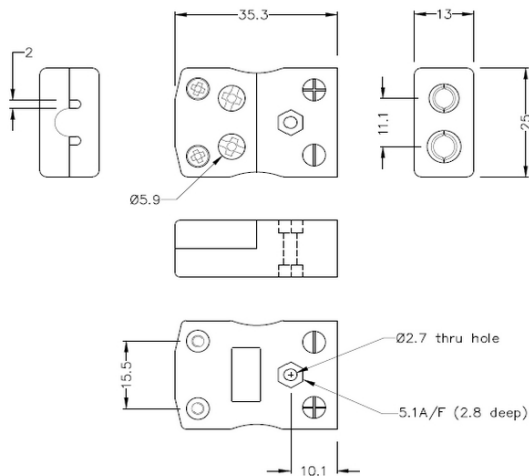

Standard-Schnelldraht-Thermoelement-Steckdose e JS-K-FQ Typ K JIS

Standard in-line Socket - Quick Wire
(dimensions in mm)

Labfacility are the UK's leading manufacturer of Temperature Sensors, Thermocouple Connectors and associated Temperature Instrumentation and stockings of Thermocouple Cables. The Company has been trading since 1971 and is ISO9001 accredited.

Standard-Schnelldraht-Thermoelement-Steckdose JS-K-FQ Typ K JIS

Eine einfache 'Jab-in'-Verbindung für eine schnelle Terminierung, einfach das Kabel einschieben und die Schraube festziehen. Die Kontakte sind polarisiert, um eine falsche Verbindung zu verhindern

Technische Daten**Specifications**

Product Code	XE-9283-001
General Description	Easy 'jab-in' connection for rapid termination, contacts are polarised to prevent incorrect connection.
Thermocouple Type	K JIS
Connector Type	Quick Wire Socket
Connector Size	Standard
Colour	Blue
Max. Temperature	220°C
+Positive Contact	Nickel Chromium
-Negative Contact	Nickel Alloy
Standards Met	BS EN 50212:1997. RoHS