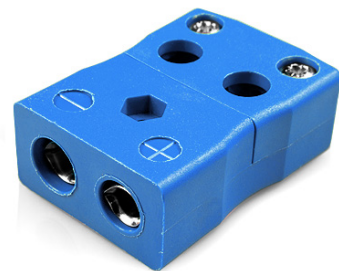

Standard-Schnelldraht-Thermoelement-Steckdose e JS-K-FQ Typ K JIS

Standard in-line Socket - Quick Wire
(dimensions in mm)

Labfacility are the UK's leading manufacturer of Temperature Sensors, Thermocouple Connectors and associated Temperature Instrumentation and stockings of Thermocouple Cables. The Company has been trading since 1971 and is ISO9001 accredited.

Standard-Schnelldraht-Thermoelement-Steckdose JS-K-FQ Typ K JIS

Eine einfache 'Jab-in'-Verbindung für eine schnelle Terminierung, einfach das Kabel einschieben und die Schraube festziehen. Die Kontakte sind polarisiert, um eine falsche Verbindung zu verhindern

Technische Daten**Specifications**

Product Code	XE-9283-001
General Description	Easy 'jab-in' connection for rapid termination, contacts are polarised to prevent incorrect connection.
Thermocouple Type	K JIS
Connector Type	Quick Wire Socket
Connector Size	Standard
Colour	Blue
Max. Temperature	220°C
+Positive Contact	Nickel Chromium
-Negative Contact	Nickel Alloy
Standards Met	BS EN 50212:1997. RoHS