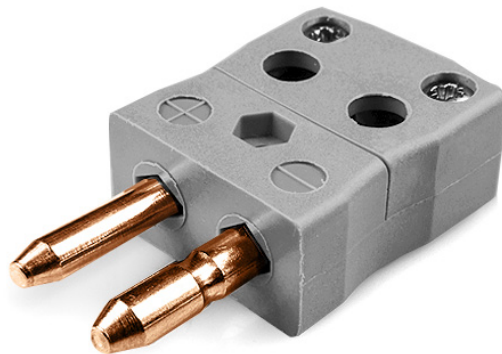

Standard-Schnelldraht-Thermokoppelstecker JS-B-MQ Typ B JIS

Standard in-line Plug - Quick Wire
(dimensions in mm)

Labfacility are the UK's leading manufacturer of Temperature Sensors, Thermocouple Connectors and associated Temperature Instrumentation and stockings of Thermocouple Cables. The Company has been trading since 1971 and is ISO9001 accredited.

Standard-Schnelldraht-Thermokoppelstecker JS-B-MQ Typ B JIS

Eine einfache 'Jab-in'-Verbindung für eine schnelle Terminierung, einfach das Kabel einschieben und die Schraube festziehen. Die Kontakte sind polarisiert, um eine falsche Verbindung zu verhindern

Technische Daten**Specifications**

Product Code	XE-9342-001
General Description	Easy 'jab-in' connection for rapid termination, contacts are polarised to prevent incorrect connection.
Thermocouple Type	B JIS
Connector Type	Quick Wire Plug
Connector Size	Standard
Colour	Grey
Max. Temperature	220°C
Pins	Solid Round Pins
+Positive Contact	Copper
-Negative Contact	Copper
Standards Met	BS EN 50212:1997. RoHS