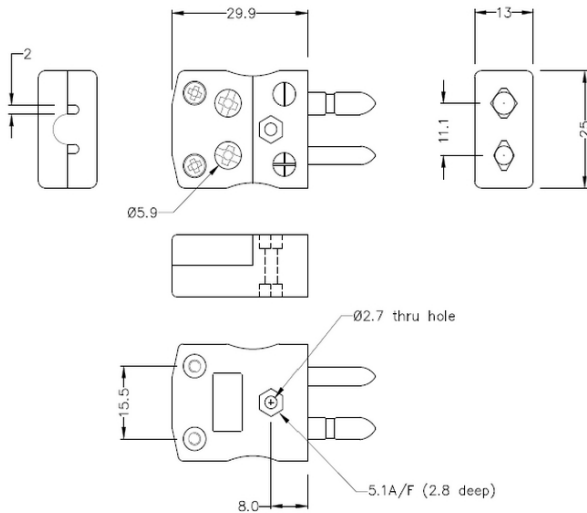

Standard-Schnelldraht-Thermokoppelstecker JS-B-MQ Typ B JIS

Standard in-line Plug - Quick Wire
(dimensions in mm)

Labfacility are the UK's leading manufacturer of Temperature Sensors, Thermocouple Connectors and associated Temperature Instrumentation and stockings of Thermocouple Cables. The Company has been trading since 1971 and is ISO9001 accredited.

Standard-Schnelldraht-Thermokoppelstecker JS-B-MQ Typ B JIS

Eine einfache 'Jab-in'-Verbindung für eine schnelle Terminierung, einfach das Kabel einschieben und die Schraube festziehen. Die Kontakte sind polarisiert, um eine falsche Verbindung zu verhindern

Technische Daten**Specifications**

Product Code	XE-9342-001
General Description	Easy 'jab-in' connection for rapid termination, contacts are polarised to prevent incorrect connection.
Thermocouple Type	B JIS
Connector Type	Quick Wire Plug
Connector Size	Standard
Colour	Grey
Max. Temperature	220°C
Pins	Solid Round Pins
+Positive Contact	Copper
-Negative Contact	Copper
Standards Met	BS EN 50212:1997. RoHS