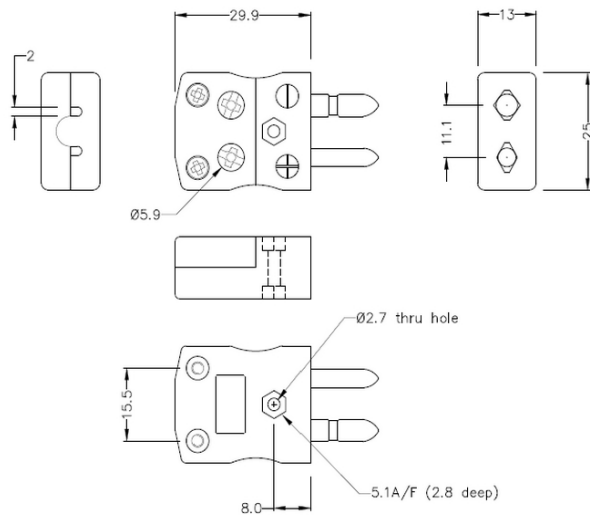

# Standard-Schnelldraht-Thermoelement-Stecker JS-R/S-MQ Typ R/S JIS

**Standard in-line Plug - Quick Wire**  
(dimensions in mm)

Labfacility are the UK's leading manufacturer of Temperature Sensors, Thermocouple Connectors and associated Temperature Instrumentation and stockings of Thermocouple Cables. The Company has been trading since 1971 and is ISO9001 accredited.

**Standard-Schnelldraht-Thermoelement-Stecker JS-R/S-MQ Typ R/S JIS**

Eine einfache 'Jab-in'-Verbindung für eine schnelle Terminierung, einfach das Kabel einschieben und die Schraube festziehen. Die Kontakte sind polarisiert, um eine falsche Verbindung zu verhindern

**Technische Daten****Specifications**

<b>Product Code</b>	XE-9322-001
<b>General Description</b>	Easy 'jab-in' connection for rapid termination, contacts are polarised to prevent incorrect connection.
<b>Thermocouple Type</b>	R/S JIS
<b>Connector Type</b>	Quick Wire Plug
<b>Connector Size</b>	Standard
<b>Colour</b>	Black
<b>Max. Temperature</b>	220°C
<b>Pins</b>	Solid Round Pins
<b>+Positive Contact</b>	Copper
<b>-Negative Contact</b>	Copper Alloy
<b>Standards Met</b>	BS EN 50212:1997. RoHS