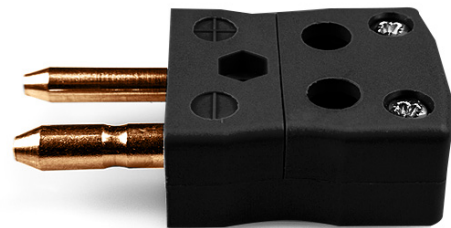

# Standard-Schnelldraht-Thermoelement-Stecker JS-R/S-MQ Typ R/S JIS

**Standard in-line Plug - Quick Wire**  
(dimensions in mm)

Labfacility are the UK's leading manufacturer of Temperature Sensors, Thermocouple Connectors and associated Temperature Instrumentation and stockings of Thermocouple Cables. The Company has been trading since 1971 and is ISO9001 accredited.

**Standard-Schnelldraht-Thermoelement-Stecker JS-R/S-MQ Typ R/S JIS**

Eine einfache 'Jab-in'-Verbindung für eine schnelle Terminierung, einfach das Kabel einschieben und die Schraube festziehen. Die Kontakte sind polarisiert, um eine falsche Verbindung zu verhindern

**Technische Daten****Specifications**

<b>Product Code</b>	XE-9322-001
<b>General Description</b>	Easy 'jab-in' connection for rapid termination, contacts are polarised to prevent incorrect connection.
<b>Thermocouple Type</b>	R/S JIS
<b>Connector Type</b>	Quick Wire Plug
<b>Connector Size</b>	Standard
<b>Colour</b>	Black
<b>Max. Temperature</b>	220°C
<b>Pins</b>	Solid Round Pins
<b>+Positive Contact</b>	Copper
<b>-Negative Contact</b>	Copper Alloy
<b>Standards Met</b>	BS EN 50212:1997. RoHS