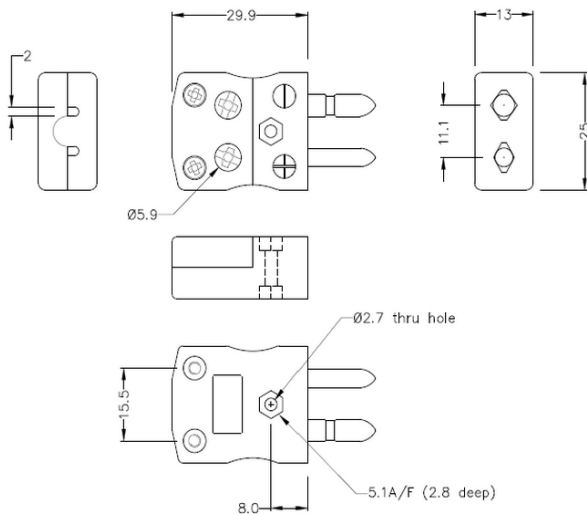

Standard-Schnelldraht-Thermokoppelstecker JS-T-MQ Typ T JIS

Standard in-line Plug - Quick Wire
(dimensions in mm)

Labfacility are the UK's leading manufacturer of Temperature Sensors, Thermocouple Connectors and associated Temperature Instrumentation and stockings of Thermocouple Cables. The Company has been trading since 1971 and is ISO9001 accredited.

Standard-Schnelldraht-Thermokoppelstecker JS-T-MQ Typ T JIS

Eine einfache 'Jab-in'-Verbindung für eine schnelle Terminierung, einfach das Kabel einschieben und die Schraube festziehen. Die Kontakte sind polarisiert, um eine falsche Verbindung zu verhindern

Technische Daten**Specifications**

Product Code	XE-9382-001
General Description	Easy 'jab-in' connection for rapid termination, contacts are polarised to prevent incorrect connection.
Thermocouple Type	T JIS
Connector Type	Quick Wire Plug
Connector Size	Standard
Colour	Brown
Max. Temperature	220°C
Pins	Solid Round Pins
+Positive Contact	Copper
-Negative Contact	Copper Nickel
Standards Met	BS EN 50212:1997. RoHS