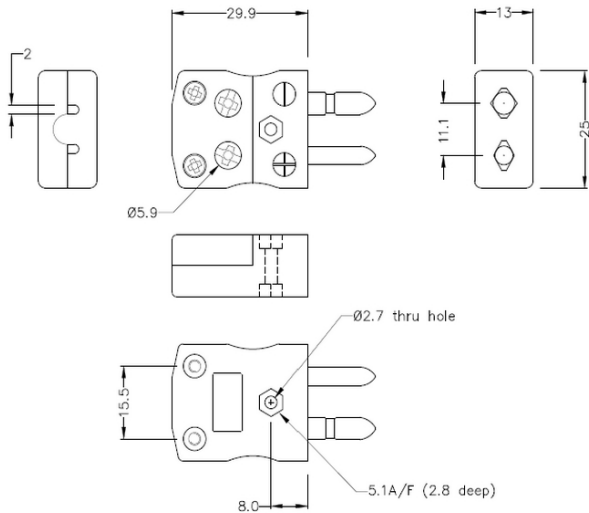

Standard-Schnelldraht-Thermokoppelstecker JS-K-MQ Typ K JIS

Standard in-line Plug - Quick Wire
(dimensions in mm)

Labfacility are the UK's leading manufacturer of Temperature Sensors, Thermocouple Connectors and associated Temperature Instrumentation and stockings of Thermocouple Cables. The Company has been trading since 1971 and is ISO9001 accredited.

Standard-Schnelldraht-Thermokoppelstecker JS-K-MQ Typ K JIS

Eine einfache 'Jab-in'-Verbindung für eine schnelle Terminierung, einfach das Kabel einschieben und die Schraube festziehen. Die Kontakte sind polarisiert, um eine falsche Verbindung zu verhindern

Technische Daten**Specifications**

Product Code	XE-9282-001
General Description	Easy 'jab-in' connection for rapid termination, contacts are polarised to prevent incorrect connection.
Thermocouple Type	K JIS
Connector Type	Quick Wire Plug
Connector Size	Standard
Colour	Blue
Max. Temperature	220°C
Pins	Solid Round Pins
+Positive Contact	Nickel Chromium
-Negative Contact	Nickel Alloy
Standards Met	BS EN 50212:1997. RoHS