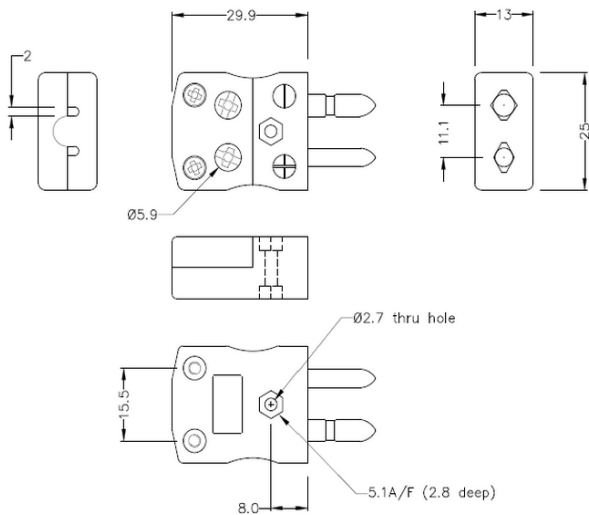

## Standard-Schnelldraht-Thermokoppelstecker JS-K-MQ Typ K JIS

**Standard in-line Plug - Quick Wire**  
(dimensions in mm)

Labfacility are the UK's leading manufacturer of Temperature Sensors, Thermocouple Connectors and associated Temperature Instrumentation and stockings of Thermocouple Cables. The Company has been trading since 1971 and is ISO9001 accredited.

**Standard-Schnelldraht-Thermokoppelstecker JS-K-MQ Typ K JIS**

Eine einfache 'Jab-in'-Verbindung für eine schnelle Terminierung, einfach das Kabel einschieben und die Schraube festziehen. Die Kontakte sind polarisiert, um eine falsche Verbindung zu verhindern

**Technische Daten****Specifications**

<b>Product Code</b>	XE-9282-001
<b>General Description</b>	Easy 'jab-in' connection for rapid termination, contacts are polarised to prevent incorrect connection.
<b>Thermocouple Type</b>	K JIS
<b>Connector Type</b>	Quick Wire Plug
<b>Connector Size</b>	Standard
<b>Colour</b>	Blue
<b>Max. Temperature</b>	220°C
<b>Pins</b>	Solid Round Pins
<b>+Positive Contact</b>	Nickel Chromium
<b>-Negative Contact</b>	Nickel Alloy
<b>Standards Met</b>	BS EN 50212:1997. RoHS