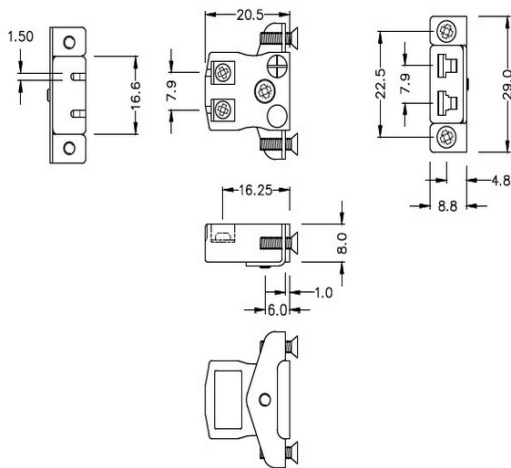

Miniatur Quick Wire Panel-Montage-Thermoelement-Steckverbinder mit Edelstahlhalterung JM-E-SSPFQ Typ E JIS

Miniature Socket -

Quick Wire with stainless steel mounting bracket

(dimensions in mm)

Labfacility are the UK's leading manufacturer of Temperature Sensors, Thermocouple Connectors and associated Temperature Instrumentation and stockings of Thermocouple Cables. The Company has been trading since 1971 and is ISO9001 accredited.

Miniatur Quick Wire Thermoelement-Steckverbinder-Montage mit Edelstahlhalterung JM-E-SSPFQ Typ E JIS

Miniatur-Fassungen mit Edelstahlhalterungen ermöglichen eine schnelle, zuverlässige und robuste Montage in das Panel

Technische Daten**Specifications**

Product Code	XE-9239-001
General Description	Contacts are polarized to ensure correct connection
Thermocouple Type	E JIS
Connector Type	Quick Wire Socket with SS Bracket
Connector Size	Miniature
Colour	Violet
Max. Temperature	220°C
+Positive Contact	Nickel Chromium
-Negative Contact	Copper Nickel
Standards Met	BS EN 50212:1997. RoHS