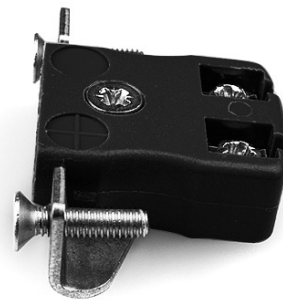

Miniatur Quick Wire Panel-Montage-Thermoelement-Steckverbinder mit Edelstahlhalterung JM-R/S-SSPFQ Typ R/S JIS

Miniature Socket -

Quick Wire with stainless steel mounting bracket

(dimensions in mm)

Labfacility are the UK's leading manufacturer of Temperature Sensors, Thermocouple Connectors and associated Temperature Instrumentation and stockings of Thermocouple Cables. The Company has been trading since 1971 and is ISO9001 accredited.

Miniatur Quick Wire Thermoelement-Verbindungsarmatur mit Edelstahlhalterung JM-R/S-SSPFQ Typ R/S JIS

Miniatur-Fassungen mit Edelstahlhalterungen ermöglichen eine schnelle, zuverlässige und robuste Montage in das Panel

Technische Daten**Specifications**

Product Code	XE-9199-001
General Description	Contacts are polarized to ensure correct connection
Thermocouple Type	R/S JIS
Connector Type	Quick Wire Socket with SS Bracket
Connector Size	Miniature
Colour	Black
Max. Temperature	220°C
+Positive Contact	Copper
-Negative Contact	Copper Alloy
Standards Met	BS EN 50212:1997. RoHS