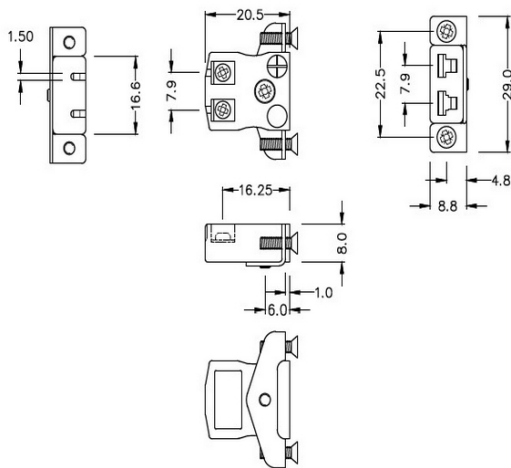

Miniatur Quick Wire Panel-Montage-Thermoelement-Steckverbinder mit Edelstahlhalterung JM-R/S-SSPFQ Typ R/S JIS

Miniature Socket -

Quick Wire with stainless steel mounting bracket

(dimensions in mm)

Labfacility are the UK's leading manufacturer of Temperature Sensors, Thermocouple Connectors and associated Temperature Instrumentation and stockings of Thermocouple Cables. The Company has been trading since 1971 and is ISO9001 accredited.

Miniatur Quick Wire Thermoelement-Verbindungsarmatur mit Edelstahlhalterung JM-R/S-SSPFQ Typ R/S JIS

Miniatur-Fassungen mit Edelstahlhalterungen ermöglichen eine schnelle, zuverlässige und robuste Montage in das Panel

Technische Daten**Specifications**

Product Code	XE-9199-001
General Description	Contacts are polarized to ensure correct connection
Thermocouple Type	R/S JIS
Connector Type	Quick Wire Socket with SS Bracket
Connector Size	Miniature
Colour	Black
Max. Temperature	220°C
+Positive Contact	Copper
-Negative Contact	Copper Alloy
Standards Met	BS EN 50212:1997. RoHS