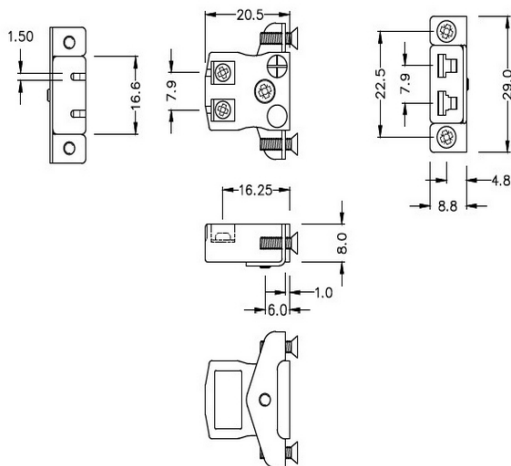

Miniatur Quick Wire Panel-Montage-Thermoelement-Steckverbinder mit Edelstahlhalterung JM-R/S-SSPFQ Typ R/S JIS

Miniature Socket -

Quick Wire with stainless steel mounting bracket

(dimensions in mm)

Labfacility are the UK's leading manufacturer of Temperature Sensors, Thermocouple Connectors and associated Temperature Instrumentation and stockings of Thermocouple Cables. The Company has been trading since 1971 and is ISO9001 accredited.

Miniatur Quick Wire Thermoelement-Verbindungsarmatur mit Edelstahlhalterung JM-R/S-SSPFQ Typ R/S JIS

Miniatur-Fassungen mit Edelstahlhalterungen ermöglichen eine schnelle, zuverlässige und robuste Montage in das Panel

Technische Daten**Specifications**

Product Code	XE-9199-001
General Description	Contacts are polarized to ensure correct connection
Thermocouple Type	R/S JIS
Connector Type	Quick Wire Socket with SS Bracket
Connector Size	Miniature
Colour	Black
Max. Temperature	220°C
+Positive Contact	Copper
-Negative Contact	Copper Alloy
Standards Met	BS EN 50212:1997. RoHS