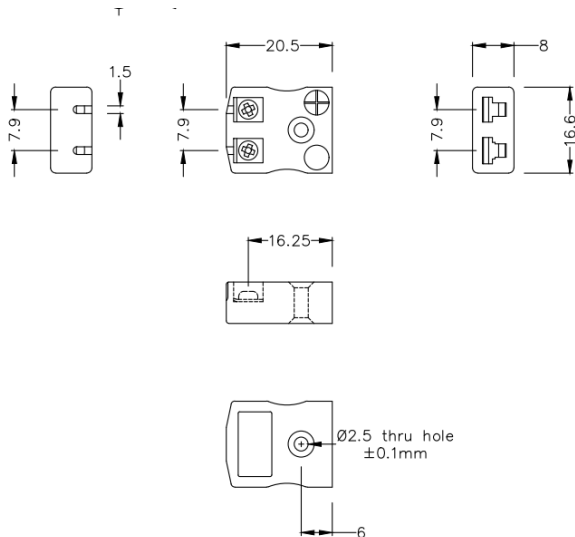

Miniatur Quick Wire Thermoelement Steckdose JM-B-FQ Typ B JIS

Miniature in-line Socket - Quick Wire
(dimensions in mm)

Labfacility are the UK's leading manufacturer of Temperature Sensors, Thermocouple Connectors and associated Temperature Instrumentation and stockings of Thermocouple Cables. The Company has been trading since 1971 and is ISO9001 accredited.

Miniatur Quick Wire Connector Thermoelement-Buchse JM-B-FQ Typ B JIS

Einfache Einstichverbindung, einfach den Draht eindrücken und die Schraube festziehen. Die Kontakte sind polarisiert, um eine falsche Terminierung zu verhindern.

Technische Daten**Specifications**

Product Code	XE-9223-001
General Description	Easy jab-in connection, just push in wire & tighten screw.
Thermocouple Type	B JIS
Connector Type	Quick Wire Socket
Connector Size	Miniature
Colour	Grey
Max. Temperature	220°C
+Positive Contact	Copper
-Negative Contact	Copper
Standards Met	BS EN 50212:1997. RoHS