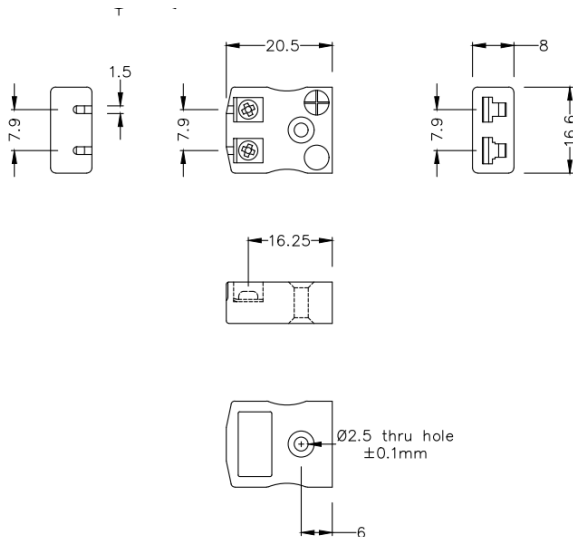

Miniatur Quick Wire Thermoelement-Steckdose JM-J-FQ Typ J JIS

Miniature in-line Socket - Quick Wire
(dimensions in mm)

Labfacility are the UK's leading manufacturer of Temperature Sensors, Thermocouple Connectors and associated Temperature Instrumentation and stockings of Thermocouple Cables. The Company has been trading since 1971 and is ISO9001 accredited.

Miniatur Quick Wire Connector Thermoelement-Buchse JM-J-FQ Typ J JIS

Einfache Einstichverbindung, einfach den Draht eindrücken und die Schraube festziehen. Die Kontakte sind polarisiert, um eine falsche Terminierung zu verhindern.

Technische Daten**Specifications**

Product Code	XE-9183-001
General Description	Easy jab-in connection, just push in wire & tighten screw.
Thermocouple Type	J JIS
Connector Type	Quick Wire Socket
Connector Size	Miniature
Colour	Yellow
Max. Temperature	220°C
+Positive Contact	Iron
-Negative Contact	Copper Nickel
Standards Met	BS EN 50212:1997. RoHS