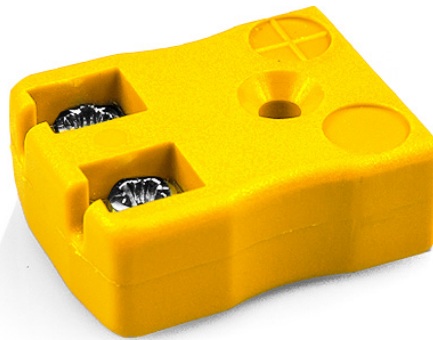

Miniatur Quick Wire Thermoelement-Steckdose JM-J-FQ Typ J JIS

Miniature in-line Socket - Quick Wire
(dimensions in mm)

Labfacility are the UK's leading manufacturer of Temperature Sensors, Thermocouple Connectors and associated Temperature Instrumentation and stockings of Thermocouple Cables. The Company has been trading since 1971 and is ISO9001 accredited.

Miniatur Quick Wire Connector Thermoelement-Buchse JM-J-FQ Typ J JIS

Einfache Einstichverbindung, einfach den Draht eindrücken und die Schraube festziehen. Die Kontakte sind polarisiert, um eine falsche Terminierung zu verhindern.

Technische Daten**Specifications**

Product Code	XE-9183-001
General Description	Easy jab-in connection, just push in wire & tighten screw.
Thermocouple Type	J JIS
Connector Type	Quick Wire Socket
Connector Size	Miniature
Colour	Yellow
Max. Temperature	220°C
+Positive Contact	Iron
-Negative Contact	Copper Nickel
Standards Met	BS EN 50212:1997. RoHS