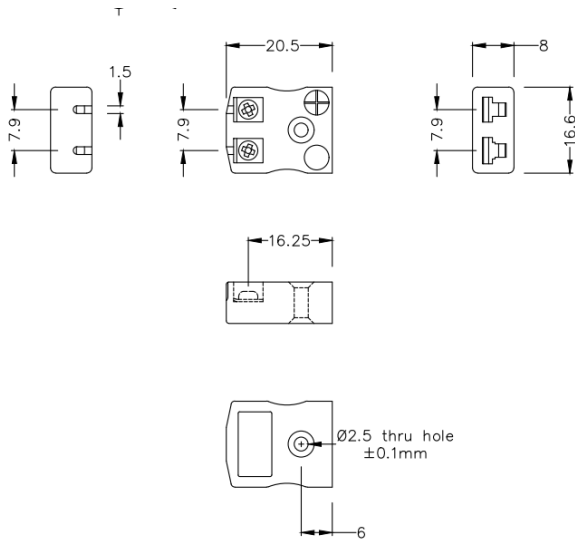

Miniatur Quick Wire Thermoelement-Steckdose JM-K-FQ Typ K JIS

Miniature in-line Socket - Quick Wire
(dimensions in mm)

Labfacility are the UK's leading manufacturer of Temperature Sensors, Thermocouple Connectors and associated Temperature Instrumentation and stockings of Thermocouple Cables. The Company has been trading since 1971 and is ISO9001 accredited.

Miniatur Quick Wire Connector Thermoelement Sockel JM-K-FQ Typ K JIS

Einfache Einstichverbindung, einfach den Draht eindrücken und die Schraube festziehen. Die Kontakte sind polarisiert, um eine falsche Terminierung zu verhindern.

Technische Daten**Specifications**

Product Code	XE-9163-001
General Description	Easy jab-in connection, just push in wire & tighten screw.
Thermocouple Type	K JIS
Connector Type	Quick Wire Socket
Connector Size	Miniature
Colour	Blue
Max. Temperature	220°C
+Positive Contact	Nickel Chromium
-Negative Contact	Nickel Alloy
Standards Met	BS EN 50212:1997. RoHS