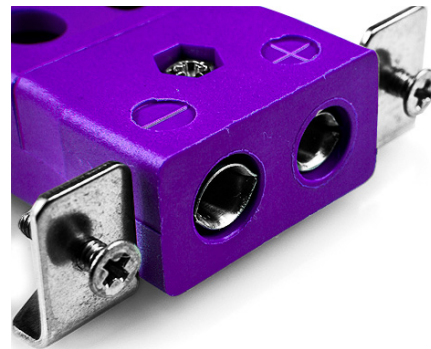

## Standard-Schnelldraht-Panelmontage mit Edelstahlhalterung AS-E-SSPFQ Typ E ANSI

**Standard Socket - Quick Wire with stainless steel mounting bracket**  
(dimensions in mm)

Labfacility are the UK's leading manufacturer of Temperature Sensors, Thermocouple Connectors and associated Temperature Instrumentation and stockings of Thermocouple Cables. The Company has been trading since 1971 and is ISO9001 accredited.

**Standard-Thermoelement-Steckverbinder fr Schnelldraht-Panelmontage mit Edelstahlhalterung AS-E-SSPFQ  
Typ E ANSI**

Fr den Einsatz in industrielleren Prozessen gedacht, kann aber in allen Anwendungen nach Wunsch eingesetzt werden. Eine einfache 'Jab-in'-Verbindung fr schnelle Termination, einfach das Kabel einschieben und die Schraube festziehen

**Technische Daten****Specifications**

<b>Product Code</b>	XE-9119-001
<b>General Description</b>	Easy 'jab-in' connection for rapid termination, just push wire in and tighten screw
<b>Thermocouple Type</b>	E ANSI
<b>Connector Type</b>	Quick Wire Socket with SS Bracket
<b>Connector Size</b>	Standard
<b>Colour</b>	Violet
<b>Max. Temperature</b>	220°C
<b>+Positive Contact</b>	Nickel Chromium
<b>-Negative Contact</b>	Copper Nickel
<b>Standards Met</b>	BS EN 50212:1997. RoHS