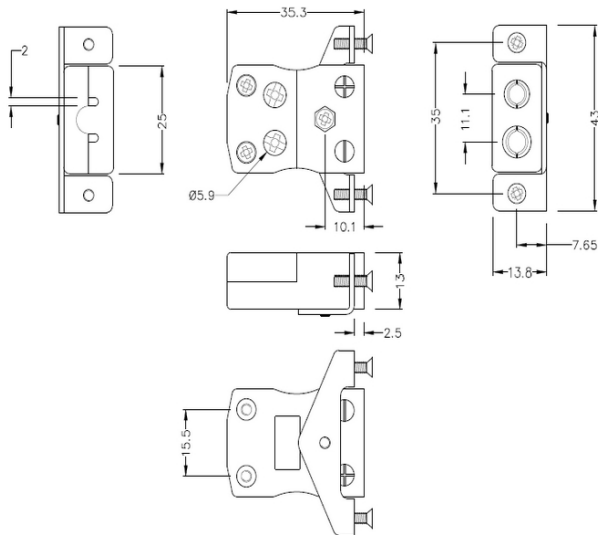

## Standard-Schnelldraht-Panelmontage mit Edelstahlhalterung AS-E-SSPFQ Typ E ANSI

**Standard Socket - Quick Wire with stainless steel mounting bracket**  
(dimensions in mm)

Labfacility are the UK's leading manufacturer of Temperature Sensors, Thermocouple Connectors and associated Temperature Instrumentation and stockings of Thermocouple Cables. The Company has been trading since 1971 and is ISO9001 accredited.

**Standard-Thermoelement-Steckverbinder fr Schnelldraht-Panelmontage mit Edelstahlhalterung AS-E-SSPFQ  
Typ E ANSI**

Fr den Einsatz in industrielleren Prozessen gedacht, kann aber in allen Anwendungen nach Wunsch eingesetzt werden. Eine einfache 'Jab-in'-Verbindung fr schnelle Termination, einfach das Kabel einschieben und die Schraube festziehen

**Technische Daten****Specifications**

<b>Product Code</b>	XE-9119-001
<b>General Description</b>	Easy 'jab-in' connection for rapid termination, just push wire in and tighten screw
<b>Thermocouple Type</b>	E ANSI
<b>Connector Type</b>	Quick Wire Socket with SS Bracket
<b>Connector Size</b>	Standard
<b>Colour</b>	Violet
<b>Max. Temperature</b>	220°C
<b>+Positive Contact</b>	Nickel Chromium
<b>-Negative Contact</b>	Copper Nickel
<b>Standards Met</b>	BS EN 50212:1997. RoHS