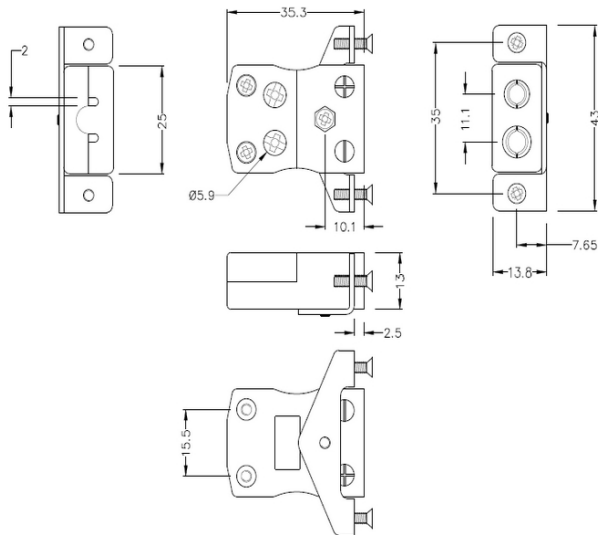

## Standard-Schnelldraht-Panelhalterung mit Edelstahlhalterung AS-N-SSPFQ Typ N ANSI

**Standard Socket - Quick Wire with stainless steel mounting bracket**  
(dimensions in mm)

Labfacility are the UK's leading manufacturer of Temperature Sensors, Thermocouple Connectors and associated Temperature Instrumentation and stockings of Thermocouple Cables. The Company has been trading since 1971 and is ISO9001 accredited.

**Standard-Thermoelement-Steckverbinder fr Quick-Wire-Panelmontage mit Edelstahlhalterung AS-N-SSPFQ  
Typ N ANSI**

Fr den Einsatz in industrielleren Prozessen gedacht, kann aber in allen Anwendungen nach Wunsch eingesetzt werden. Eine einfache 'Jab-in'-Verbindung fr schnelle Termination, einfach das Kabel einschieben und die Schraube festziehen

**Technische Daten****Specifications**

<b>Product Code</b>	XE-1579-001
<b>General Description</b>	Easy 'jab-in' connection for rapid termination, just push wire in and tighten screw
<b>Thermocouple Type</b>	N ANSI
<b>Connector Type</b>	Quick Wire Socket with SS Bracket
<b>Connector Size</b>	Standard
<b>Colour</b>	Orange
<b>Max. Temperature</b>	220°C
<b>+Positive Contact</b>	Nickel / Chromium / Silicon
<b>-Negative Contact</b>	Nickel Silicon
<b>Standards Met</b>	BS EN 50212:1997. RoHS