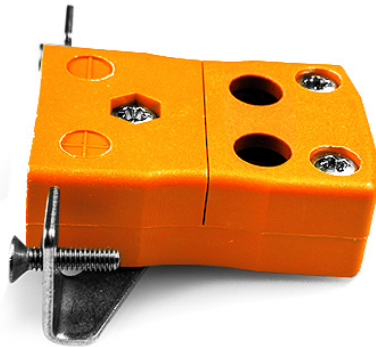

## Standard-Schnelldraht-Panelhalterung mit Edelstahlhalterung AS-N-SSPFQ Typ N ANSI

**Standard Socket - Quick Wire with stainless steel mounting bracket**  
(dimensions in mm)

Labfacility are the UK's leading manufacturer of Temperature Sensors, Thermocouple Connectors and associated Temperature Instrumentation and stockings of Thermocouple Cables. The Company has been trading since 1971 and is ISO9001 accredited.

**Standard-Thermoelement-Steckverbinder fr Quick-Wire-Panelmontage mit Edelstahlhalterung AS-N-SSPFQ  
Typ N ANSI**

Fr den Einsatz in industrielleren Prozessen gedacht, kann aber in allen Anwendungen nach Wunsch eingesetzt werden. Eine einfache 'Jab-in'-Verbindung fr schnelle Termination, einfach das Kabel einschieben und die Schraube festziehen

**Technische Daten****Specifications**

<b>Product Code</b>	XE-1579-001
<b>General Description</b>	Easy 'jab-in' connection for rapid termination, just push wire in and tighten screw
<b>Thermocouple Type</b>	N ANSI
<b>Connector Type</b>	Quick Wire Socket with SS Bracket
<b>Connector Size</b>	Standard
<b>Colour</b>	Orange
<b>Max. Temperature</b>	220°C
<b>+Positive Contact</b>	Nickel / Chromium / Silicon
<b>-Negative Contact</b>	Nickel Silicon
<b>Standards Met</b>	BS EN 50212:1997. RoHS