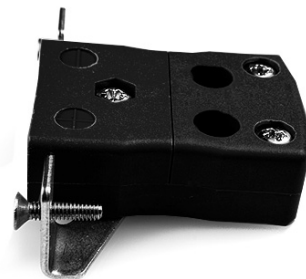

## Standard-Schnelldraht-Panelhalterung mit Edelsthalterung AS-J-SSPFQ Typ J ANSI

**Standard Socket - Quick Wire with stainless steel mounting bracket**  
(dimensions in mm)

Labfacility are the UK's leading manufacturer of Temperature Sensors, Thermocouple Connectors and associated Temperature Instrumentation and stockings of Thermocouple Cables. The Company has been trading since 1971 and is ISO9001 accredited.

**Standard-Thermokoppel-Steckverbinder fr Schnelldraht-Panelmontage mit Edelstahlhalterung AS-J-SSPFQ  
Typ J ANSI**

Fr den Einsatz in industrielleren Prozessen gedacht, kann aber in allen Anwendungen nach Wunsch eingesetzt werden. Eine einfache 'Jab-in'-Verbindung fr schnelle Termination, einfach das Kabel einschieben und die Schraube festziehen

**Technische Daten****Specifications**

|                            |   |
|----------------------------|---|
| <b>Product Code</b>        | XE-9139-001   |
| <b>General Description</b> | Easy 'jab-in' connection for rapid termination, just push wire in and tighten screw |
| <b>Thermocouple Type</b>   | J ANSI  |
| <b>Connector Type</b>      | Quick Wire Socket with SS Bracket   |
| <b>Connector Size</b>      | Standard  |
| <b>Colour</b>              | Black   |
| <b>Max. Temperature</b>    | 220°C   |
| <b>+Positive Contact</b>   | Iron  |
| <b>-Negative Contact</b>   | Copper Nickel   |
| <b>Standards Met</b>       | BS EN 50212:1997. RoHS  |