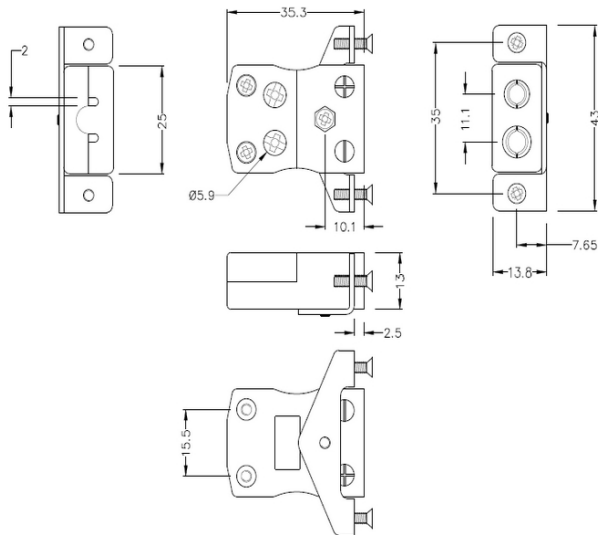

## Standard-Schnelldraht-Panelhalterung mit Edelsthalterung AS-J-SSPFQ Typ J ANSI

**Standard Socket - Quick Wire with stainless steel mounting bracket**  
(dimensions in mm)

Labfacility are the UK's leading manufacturer of Temperature Sensors, Thermocouple Connectors and associated Temperature Instrumentation and stockings of Thermocouple Cables. The Company has been trading since 1971 and is ISO9001 accredited.

**Standard-Thermokoppel-Steckverbinder fr Schnelldraht-Panelmontage mit Edelstahlhalterung AS-J-SSPFQ  
Typ J ANSI**

Fr den Einsatz in industrielleren Prozessen gedacht, kann aber in allen Anwendungen nach Wunsch eingesetzt werden. Eine einfache 'Jab-in'-Verbindung fr schnelle Termination, einfach das Kabel einschieben und die Schraube festziehen

**Technische Daten****Specifications**

|                            |   |
|----------------------------|---|
| <b>Product Code</b>        | XE-9139-001   |
| <b>General Description</b> | Easy 'jab-in' connection for rapid termination, just push wire in and tighten screw |
| <b>Thermocouple Type</b>   | J ANSI  |
| <b>Connector Type</b>      | Quick Wire Socket with SS Bracket   |
| <b>Connector Size</b>      | Standard  |
| <b>Colour</b>              | Black   |
| <b>Max. Temperature</b>    | 220°C   |
| <b>+Positive Contact</b>   | Iron  |
| <b>-Negative Contact</b>   | Copper Nickel   |
| <b>Standards Met</b>       | BS EN 50212:1997. RoHS  |