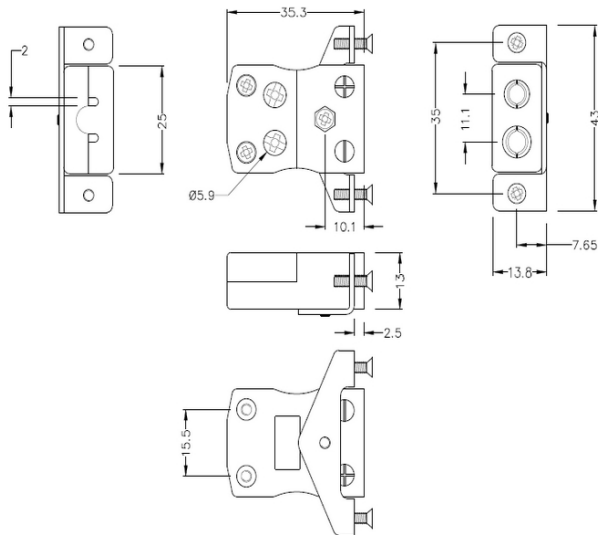

Standard-Schnelldraht-Panelhalterung mit Edelstahlhalterung AS-K-SSPFQ Typ K ANSI

Standard Socket - Quick Wire with stainless steel mounting bracket
(dimensions in mm)

Labfacility are the UK's leading manufacturer of Temperature Sensors, Thermocouple Connectors and associated Temperature Instrumentation and stockings of Thermocouple Cables. The Company has been trading since 1971 and is ISO9001 accredited.

**Standard-Thermoelement-Steckverbinder mit Schnelldraht-Panelmontage und Edelstahlhalterung
AS-K-SSPFQ Typ K ANSI**

Fr den Einsatz in industrielleren Prozessen gedacht, kann aber in allen Anwendungen nach Wunsch eingesetzt werden. Eine einfache 'Jab-in'-Verbindung fr schnelle Termination, einfach das Kabel einschieben und die Schraube festziehen

Technische Daten**Specifications**

Product Code	XE-1439-001
General Description	Easy 'jab-in' connection for rapid termination, just push wire in and tighten screw
Thermocouple Type	K ANSI
Connector Type	Quick Wire Socket with SS Bracket
Connector Size	Standard
Colour	Yellow
Max. Temperature	220°C
+Positive Contact	Nickel Chromium
-Negative Contact	Nickel Alloy
Standards Met	BS EN 50212:1997. RoHS