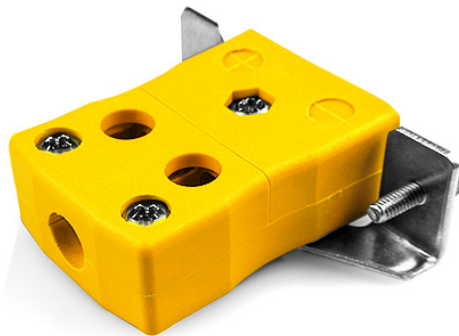

Standard-Schnelldraht-Panelhalterung mit Edelstahlhalterung AS-K-SSPFQ Typ K ANSI

Standard Socket - Quick Wire with stainless steel mounting bracket
(dimensions in mm)

Labfacility are the UK's leading manufacturer of Temperature Sensors, Thermocouple Connectors and associated Temperature Instrumentation and stockings of Thermocouple Cables. The Company has been trading since 1971 and is ISO9001 accredited.

**Standard-Thermoelement-Steckverbinder mit Schnelldraht-Panelmontage und Edelstahlhalterung
AS-K-SSPFQ Typ K ANSI**

Fr den Einsatz in industrielleren Prozessen gedacht, kann aber in allen Anwendungen nach Wunsch eingesetzt werden. Eine einfache 'Jab-in'-Verbindung fr schnelle Termination, einfach das Kabel einschieben und die Schraube festziehen

Technische Daten**Specifications**

Product Code	XE-1439-001
General Description	Easy 'jab-in' connection for rapid termination, just push wire in and tighten screw
Thermocouple Type	K ANSI
Connector Type	Quick Wire Socket with SS Bracket
Connector Size	Standard
Colour	Yellow
Max. Temperature	220°C
+Positive Contact	Nickel Chromium
-Negative Contact	Nickel Alloy
Standards Met	BS EN 50212:1997. RoHS