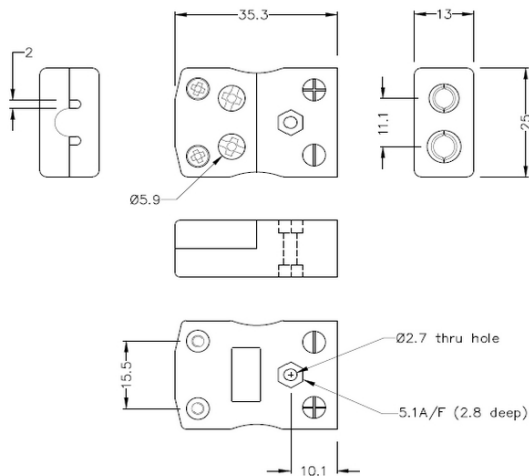

## Standard-Schnelldraht-Thermoelement-Steckverbinder AS-E-FQ Typ E ANSI

**Standard in-line Socket - Quick Wire**  
(dimensions in mm)

Labfacility are the UK's leading manufacturer of Temperature Sensors, Thermocouple Connectors and associated Temperature Instrumentation and stockings of Thermocouple Cables. The Company has been trading since 1971 and is ISO9001 accredited.

**Standard-Schnelldraht-Thermoelement-Steckverbinder AS-E-FQ Typ E ANSI**

Eine einfache 'Jab-in'-Verbindung für eine schnelle Terminierung, einfach das Kabel einschieben und die Schraube festziehen. Die Kontakte sind polarisiert, um eine falsche Verbindung zu verhindern

**Technische Daten****Specifications**

<b>Product Code</b>	XE-9122-001
<b>General Description</b>	Easy 'jab-in' connection for rapid termination, contacts are polarised to prevent incorrect connection.
<b>Thermocouple Type</b>	E ANSI
<b>Connector Type</b>	Quick Wire Socket
<b>Connector Size</b>	Standard
<b>Colour</b>	Violet
<b>Max. Temperature</b>	220°C
<b>+Positive Contact</b>	Nickel Chromium
<b>-Negative Contact</b>	Copper Nickel
<b>Standards Met</b>	BS EN 50212:1997. RoHS