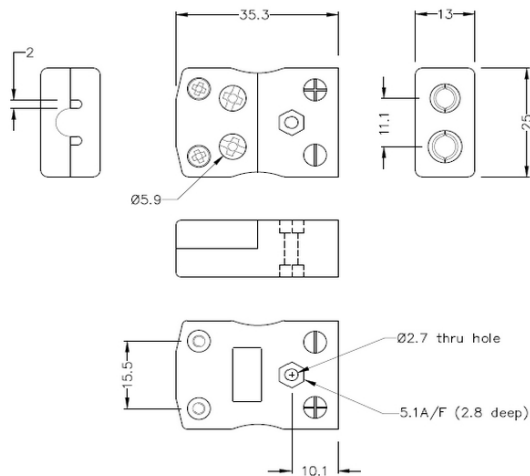

Standard-Schnelldraht-Thermoelement-Steckdose e AS-T-FQ Typ T ANSI

Standard in-line Socket - Quick Wire
(dimensions in mm)

Labfacility are the UK's leading manufacturer of Temperature Sensors, Thermocouple Connectors and associated Temperature Instrumentation and stockings of Thermocouple Cables. The Company has been trading since 1971 and is ISO9001 accredited.

Standard-Schnelldraht-Thermoelement-Steckdose AS-T-FQ Typ T ANSI

Eine einfache 'Jab-in'-Verbindung für eine schnelle Terminierung, einfach das Kabel einschieben und die Schraube festziehen. Die Kontakte sind polarisiert, um eine falsche Verbindung zu verhindern

Technische Daten**Specifications**

Product Code	XE-1532-001
General Description	Easy 'jab-in' connection for rapid termination, contacts are polarised to prevent incorrect connection.
Thermocouple Type	T ANSI
Connector Type	Quick Wire Socket
Connector Size	Standard
Colour	Blue
Max. Temperature	220°C
+Positive Contact	Copper
-Negative Contact	Copper Nickel
Standards Met	BS EN 50212:1997. RoHS