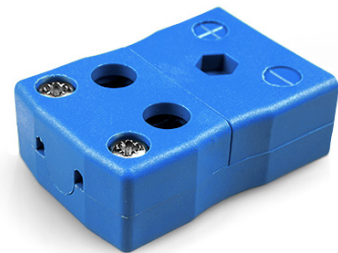

Standard-Schnelldraht-Thermoelement-Steckdose e AS-T-FQ Typ T ANSI

Standard in-line Socket - Quick Wire
(dimensions in mm)

Labfacility are the UK's leading manufacturer of Temperature Sensors, Thermocouple Connectors and associated Temperature Instrumentation and stockings of Thermocouple Cables. The Company has been trading since 1971 and is ISO9001 accredited.

Standard-Schnelldraht-Thermoelement-Steckdose AS-T-FQ Typ T ANSI

Eine einfache 'Jab-in'-Verbindung für eine schnelle Terminierung, einfach das Kabel einschieben und die Schraube festziehen. Die Kontakte sind polarisiert, um eine falsche Verbindung zu verhindern

Technische Daten**Specifications**

Product Code	XE-1532-001
General Description	Easy 'jab-in' connection for rapid termination, contacts are polarised to prevent incorrect connection.
Thermocouple Type	T ANSI
Connector Type	Quick Wire Socket
Connector Size	Standard
Colour	Blue
Max. Temperature	220°C
+Positive Contact	Copper
-Negative Contact	Copper Nickel
Standards Met	BS EN 50212:1997. RoHS