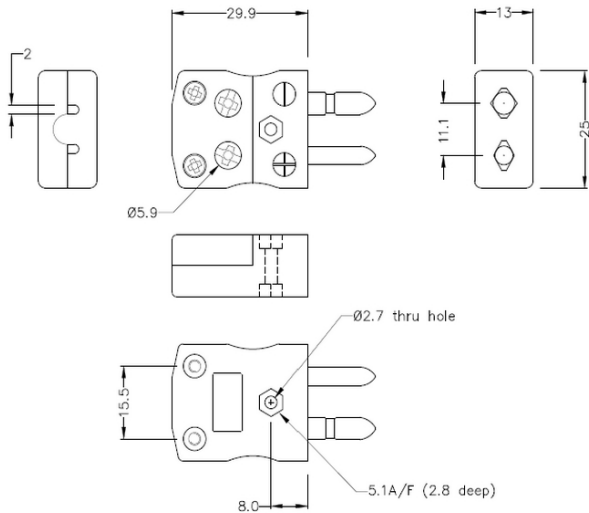

# Standard-Schnelldraht-Thermoelement-Stecker AS-E-MQ Stecker Typ E ANSI

**Standard in-line Plug - Quick Wire**  
(dimensions in mm)

Labfacility are the UK's leading manufacturer of Temperature Sensors, Thermocouple Connectors and associated Temperature Instrumentation and stockings of Thermocouple Cables. The Company has been trading since 1971 and is ISO9001 accredited.

**Standard-Schnelldraht-Thermoelementstecker AS-E-MQ Typ E ANSI**

Eine einfache 'Jab-in'-Verbindung für eine schnelle Terminierung, einfach das Kabel einschieben und die Schraube festziehen. Die Kontakte sind polarisiert, um eine falsche Verbindung zu verhindern

**Technische Daten****Specifications**

<b>Product Code</b>	XE-9121-001
<b>General Description</b>	Easy 'jab-in' connection for rapid termination, contacts are polarised to prevent incorrect connection.
<b>Thermocouple Type</b>	E ANSI
<b>Connector Type</b>	Quick Wire Plug
<b>Connector Size</b>	Standard
<b>Colour</b>	Violet
<b>Max. Temperature</b>	220°C
<b>Pins</b>	Solid Round Pins
<b>+Positive Contact</b>	Nickel Chromium
<b>-Negative Contact</b>	Copper Nickel
<b>Standards Met</b>	BS EN 50212:1997. RoHS