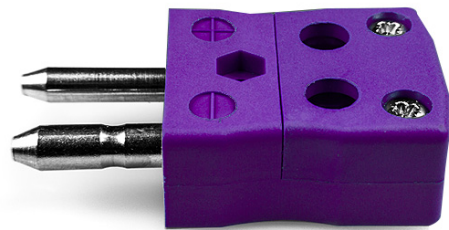

# Standard-Schnelldraht-Thermoelement-Stecker AS-E-MQ Stecker Typ E ANSI

**Standard in-line Plug - Quick Wire**  
(dimensions in mm)

Labfacility are the UK's leading manufacturer of Temperature Sensors, Thermocouple Connectors and associated Temperature Instrumentation and stockings of Thermocouple Cables. The Company has been trading since 1971 and is ISO9001 accredited.

**Standard-Schnelldraht-Thermoelementstecker AS-E-MQ Typ E ANSI**

Eine einfache 'Jab-in'-Verbindung für eine schnelle Terminierung, einfach das Kabel einschieben und die Schraube festziehen. Die Kontakte sind polarisiert, um eine falsche Verbindung zu verhindern

**Technische Daten****Specifications**

<b>Product Code</b>	XE-9121-001
<b>General Description</b>	Easy 'jab-in' connection for rapid termination, contacts are polarised to prevent incorrect connection.
<b>Thermocouple Type</b>	E ANSI
<b>Connector Type</b>	Quick Wire Plug
<b>Connector Size</b>	Standard
<b>Colour</b>	Violet
<b>Max. Temperature</b>	220°C
<b>Pins</b>	Solid Round Pins
<b>+Positive Contact</b>	Nickel Chromium
<b>-Negative Contact</b>	Copper Nickel
<b>Standards Met</b>	BS EN 50212:1997. RoHS