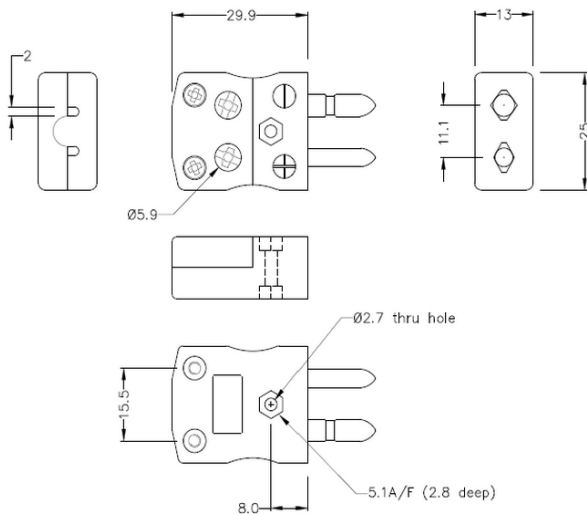

Standard-Schnelldraht-Thermoelementstecker AS-T-MQ Typ T ANSI

Standard in-line Plug - Quick Wire
(dimensions in mm)

Labfacility are the UK's leading manufacturer of Temperature Sensors, Thermocouple Connectors and associated Temperature Instrumentation and stockings of Thermocouple Cables. The Company has been trading since 1971 and is ISO9001 accredited.

Standard-Schnelldraht-Thermoelementstecker AS-T-MQ Typ T ANSI

Eine einfache 'Jab-in'-Verbindung für eine schnelle Terminierung, einfach das Kabel einschieben und die Schraube festziehen. Die Kontakte sind polarisiert, um eine falsche Verbindung zu verhindern

Technische Daten**Specifications**

Product Code	XE-1531-001
General Description	Easy 'jab-in' connection for rapid termination, contacts are polarised to prevent incorrect connection.
Thermocouple Type	T ANSI
Connector Type	Quick Wire Plug
Connector Size	Standard
Colour	Blue
Max. Temperature	220°C
Pins	Solid Round Pins
+Positive Contact	Copper
-Negative Contact	Copper Nickel
Standards Met	BS EN 50212:1997. RoHS
Series	Standard Connector