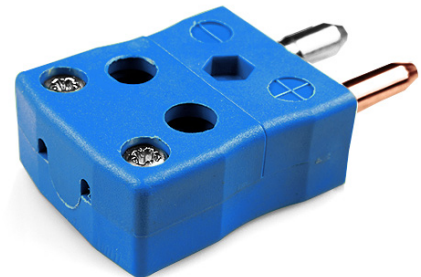

Standard-Schnelldraht-Thermoelementstecker AS-T-MQ Typ T ANSI

Standard in-line Plug - Quick Wire
(dimensions in mm)

Labfacility are the UK's leading manufacturer of Temperature Sensors, Thermocouple Connectors and associated Temperature Instrumentation and stockings of Thermocouple Cables. The Company has been trading since 1971 and is ISO9001 accredited.

Standard-Schnelldraht-Thermoelementstecker AS-T-MQ Typ T ANSI

Eine einfache 'Jab-in'-Verbindung für eine schnelle Terminierung, einfach das Kabel einschieben und die Schraube festziehen. Die Kontakte sind polarisiert, um eine falsche Verbindung zu verhindern

Technische Daten**Specifications**

Product Code	XE-1531-001
General Description	Easy 'jab-in' connection for rapid termination, contacts are polarised to prevent incorrect connection.
Thermocouple Type	T ANSI
Connector Type	Quick Wire Plug
Connector Size	Standard
Colour	Blue
Max. Temperature	220°C
Pins	Solid Round Pins
+Positive Contact	Copper
-Negative Contact	Copper Nickel
Standards Met	BS EN 50212:1997. RoHS
Series	Standard Connector