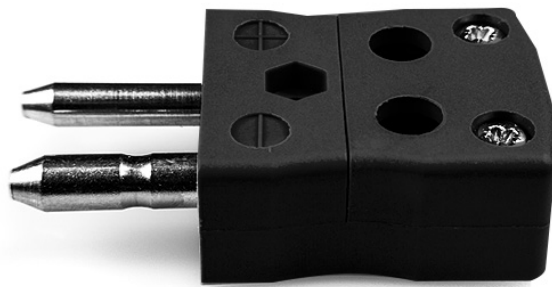

# Standard-Schnelldraht-Thermoelement-Stecker AS-J-MQ Typ J ANSI

**Standard in-line Plug - Quick Wire**  
(dimensions in mm)

Labfacility are the UK's leading manufacturer of Temperature Sensors, Thermocouple Connectors and associated Temperature Instrumentation and stockings of Thermocouple Cables. The Company has been trading since 1971 and is ISO9001 accredited.

**Standard-Schnelldraht-Thermoelement-Stecker AS-J-MQ Typ J ANSI**

Eine einfache 'Jab-in'-Verbindung für eine schnelle Terminierung, einfach das Kabel einschieben und die Schraube festziehen. Die Kontakte sind polarisiert, um eine falsche Verbindung zu verhindern

**Technische Daten****Specifications**

<b>Product Code</b>	XE-9141-001
<b>General Description</b>	Easy 'jab-in' connection for rapid termination, contacts are polarised to prevent incorrect connection.
<b>Thermocouple Type</b>	J ANSI
<b>Connector Type</b>	Quick Wire Plug
<b>Connector Size</b>	Standard
<b>Colour</b>	Black
<b>Max. Temperature</b>	220°C
<b>Pins</b>	Solid Round Pins
<b>+Positive Contact</b>	Iron
<b>-Negative Contact</b>	Copper Nickel
<b>Standards Met</b>	BS EN 50212:1997. RoHS