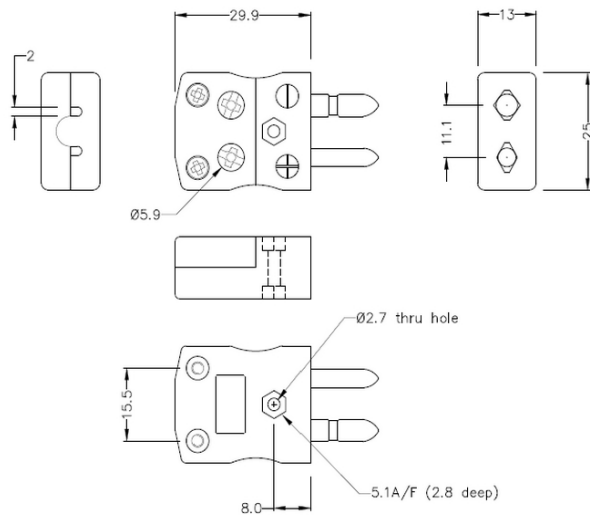

# Standard-Schnelldraht-Thermoelement-Stecker AS-J-MQ Typ J ANSI

**Standard in-line Plug - Quick Wire**  
(dimensions in mm)

Labfacility are the UK's leading manufacturer of Temperature Sensors, Thermocouple Connectors and associated Temperature Instrumentation and stockings of Thermocouple Cables. The Company has been trading since 1971 and is ISO9001 accredited.

**Standard-Schnelldraht-Thermoelement-Stecker AS-J-MQ Typ J ANSI**

Eine einfache 'Jab-in'-Verbindung für eine schnelle Terminierung, einfach das Kabel einschieben und die Schraube festziehen. Die Kontakte sind polarisiert, um eine falsche Verbindung zu verhindern

**Technische Daten****Specifications**

<b>Product Code</b>	XE-9141-001
<b>General Description</b>	Easy 'jab-in' connection for rapid termination, contacts are polarised to prevent incorrect connection.
<b>Thermocouple Type</b>	J ANSI
<b>Connector Type</b>	Quick Wire Plug
<b>Connector Size</b>	Standard
<b>Colour</b>	Black
<b>Max. Temperature</b>	220°C
<b>Pins</b>	Solid Round Pins
<b>+Positive Contact</b>	Iron
<b>-Negative Contact</b>	Copper Nickel
<b>Standards Met</b>	BS EN 50212:1997. RoHS