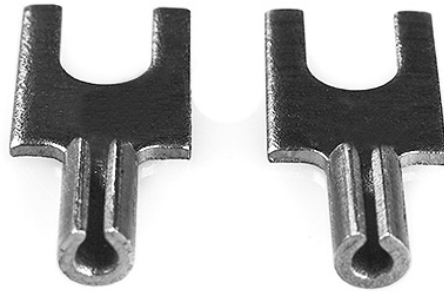

Thermoelement Spatenklemmen Typ T

Thermocouple Spade Terminal

Labfacility are the UK's leading manufacturer of Temperature Sensors, Thermocouple Connectors and associated Temperature Instrumentation and stockings of Thermocouple Cables. The Company has been trading since 1971 and is ISO9001 accredited.

Crimp-on-Spatenklemmen

Preis pro Packung mit 20 Paaren

Geeignet für IEC-, ANSI- und JIS-Kalibriertypen.

Hergestellt aus kompatiblen Thermoelementmaterial

Thermoelement-Typ auf Klemme gestempelt

Eignet sich für Labfacility und andere Schrankenterminals

Für Drahtgrößen 0,5 bis 1,0 mm

Specifications

Product Code	XE-1983-020
General Description	pack of 20 pairs
+Positive Contact	Copper
-Negative Contact	Copper Nickel