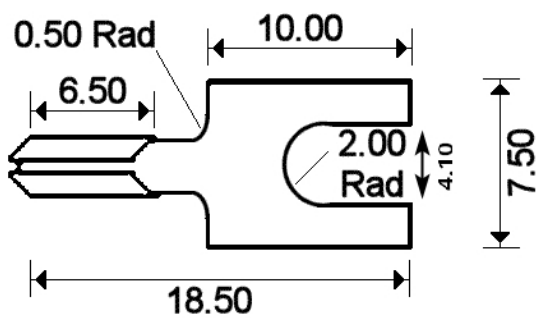

Thermoelement Spatenklemmen Typ T

Thermocouple Spade Terminal

Labfacility are the UK's leading manufacturer of Temperature Sensors, Thermocouple Connectors and associated Temperature Instrumentation and stockings of Thermocouple Cables. The Company has been trading since 1971 and is ISO9001 accredited.

Crimp-on-Spatenklemmen

Preis pro Packung mit 20 Paaren

Geeignet für IEC-, ANSI- und JIS-Kalibriertypen.

Hergestellt aus kompatiblen Thermoelementmaterial

Thermoelement-Typ auf Klemme gestempelt

Eignet sich für Labfacility und andere Schrankenterminals

Für Drahtgrößen 0,5 bis 1,0 mm

Specifications

Product Code	XE-1983-020
General Description	pack of 20 pairs
+Positive Contact	Copper
-Negative Contact	Copper Nickel