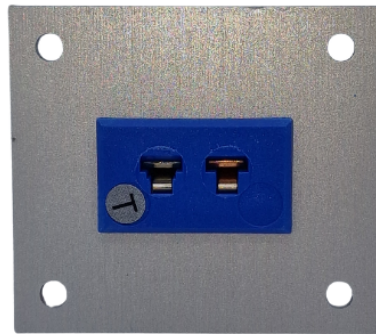

Thermoelement-Steckverbinder Aluminium-Panel mit Typ T ANSI Miniatur-Sockeln 1-Weg-Steckdosen

Labfacility are the UK's leading manufacturer of Temperature Sensors, Thermocouple Connectors and associated Temperature Instrumentation and stockings of Thermocouple Cables. The Company has been trading since 1971 and is ISO9001 accredited.

Vormontierte Miniatur-Thermoelement-Steckpaneele

Eine vormontierte Miniatur-Horizontalpaneel-Baugruppe, die für den Einsatz mit Thermoelementen oder Anschlüssen mit Miniatursteckern konzipiert ist. Robust und perfekt für die Montage in Kontrollräumen, Teststationen, Laboranwendungen, Kontrollräumen und mehr. Sie unterstützen Kalibrierungscodes wie K, J, T mit schnellen Kabelfassungen und können 1-24-Wege-Schaltungen mit einem maximalen Temperaturbereich bis zu +120°C aufnehmen.

Vorgefertigt mit

geliefert

[Miniatur-Fascia-Sockeln](#)

Einwegschtaltung

Kalibrierung von Typ T ANSI

Hchsttemperatur 120°C

Typische Anwendungen

OEMs

Instrumentierungspaneel-Builder

Kontrollräume

Testanlagen und Rutschen

Specifications

Product Code	XE-7543-001
Thermocouple Type	T ANSI
Number of Ways	1 Way
Connector Size	Miniature
Connector Type	Fascia Mounting Socket
Colour	Blue
Dimensions	H45mm x W40mm
Max. Temperature	120°C
+Positive Contact	Copper