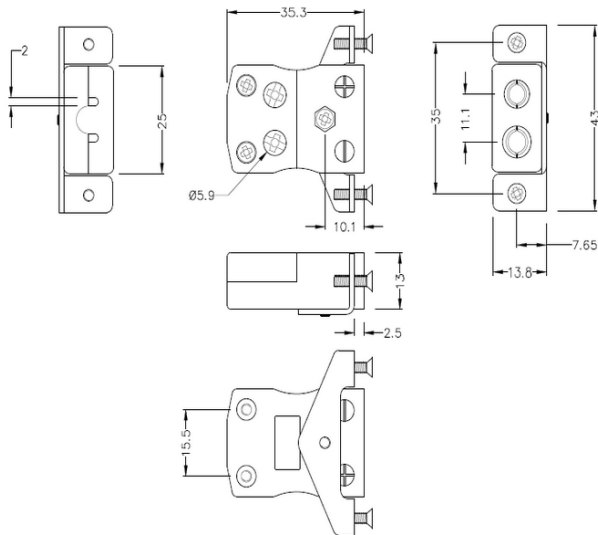

# Standard-Schnelldraht-Panelmontage-Thermokop- pelstecker mit Edelstahlhalterung IS-E-SSPFQ Typ E IEC

**Standard Socket - Quick Wire with stainless steel mounting bracket**  
(dimensions in mm)

Labfacility are the UK's leading manufacturer of Temperature Sensors, Thermocouple Connectors and associated Temperature Instrumentation and stockings of Thermocouple Cables. The Company has been trading since 1971 and is ISO9001 accredited.

**Standard-Schnelldraht-Panelmontage-Thermokoppelstecker mit Edelstahlhalterung IS-E-SSPFQ Typ E IEC**

Fr den Einsatz in industrielleren Prozessen gedacht, kann aber in allen Anwendungen nach Wunsch eingesetzt werden. Eine einfache 'Jab-in'-Verbindung fr schnelle Termination, einfach das Kabel einschieben und die Schraube festziehen

**Technische Daten****Specifications**

<b>Product Code</b>	XE-1639-001
<b>General Description</b>	Easy 'jab-in' connection for rapid termination, just push wire in and tighten screw
<b>Thermocouple Type</b>	E IEC
<b>Connector Type</b>	Quick Wire Socket with SS Bracket
<b>Connector Size</b>	Standard
<b>Colour</b>	Violet
<b>Max. Temperature</b>	220°C
<b>+Positive Contact</b>	Nickel Chromium
<b>-Negative Contact</b>	Copper Nickel
<b>Standards Met</b>	BS EN 50212:1997. RoHS