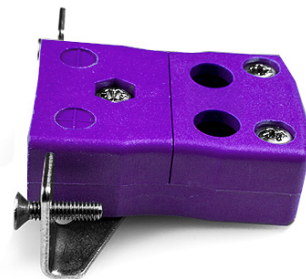

# Standard-Schnelldraht-Panelmontage-Thermokop- pelstecker mit Edelstahlhalterung IS-E-SSPFQ Typ E IEC

**Standard Socket - Quick Wire with stainless steel mounting bracket**  
(dimensions in mm)

Labfacility are the UK's leading manufacturer of Temperature Sensors, Thermocouple Connectors and associated Temperature Instrumentation and stockings of Thermocouple Cables. The Company has been trading since 1971 and is ISO9001 accredited.

**Standard-Schnelldraht-Panelmontage-Thermokoppelstecker mit Edelstahlhalterung IS-E-SSPFQ Typ E IEC**

Fr den Einsatz in industrielleren Prozessen gedacht, kann aber in allen Anwendungen nach Wunsch eingesetzt werden. Eine einfache 'Jab-in'-Verbindung fr schnelle Termination, einfach das Kabel einschieben und die Schraube festziehen

**Technische Daten****Specifications**

<b>Product Code</b>	XE-1639-001
<b>General Description</b>	Easy 'jab-in' connection for rapid termination, just push wire in and tighten screw
<b>Thermocouple Type</b>	E IEC
<b>Connector Type</b>	Quick Wire Socket with SS Bracket
<b>Connector Size</b>	Standard
<b>Colour</b>	Violet
<b>Max. Temperature</b>	220°C
<b>+Positive Contact</b>	Nickel Chromium
<b>-Negative Contact</b>	Copper Nickel
<b>Standards Met</b>	BS EN 50212:1997. RoHS