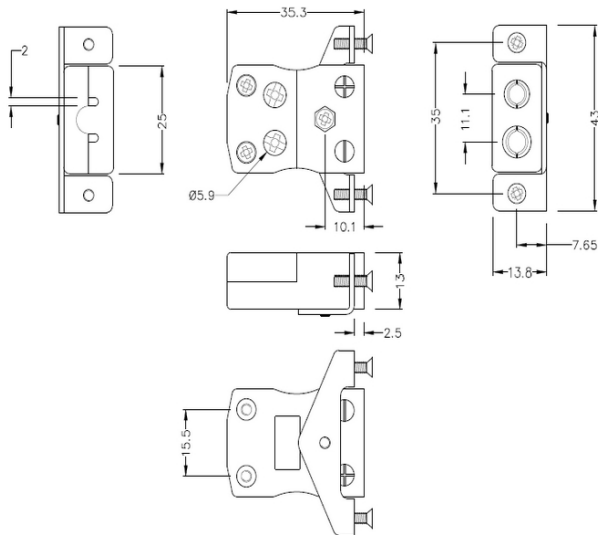

Standard-Thermoelement-Steckverbinder fr Schnelldraht-Panelmontage mit Edelstahlhalterung IS-N-SSPFQ Typ N IEC

Standard Socket - Quick Wire with stainless steel mounting bracket
(dimensions in mm)

Labfacility are the UK's leading manufacturer of Temperature Sensors, Thermocouple Connectors and associated Temperature Instrumentation and stockings of Thermocouple Cables. The Company has been trading since 1971 and is ISO9001 accredited.

**Standard-Thermoelement-Steckverbinder fr Schnelldraht-Panelmontage mit Edelstahlhalterung IS-N-SSPFQ
Typ N IEC**

Fr den Einsatz in industrielleren Prozessen gedacht, kann aber in allen Anwendungen nach Wunsch eingesetzt werden. Eine einfache 'Jab-in'-Verbindung fr schnelle Termination, einfach das Kabel einschieben und die Schraube festziehen

Technische Daten**Specifications**

Product Code	XE-1559-001
General Description	Easy 'jab-in' connection for rapid termination, just push wire in and tighten screw
Thermocouple Type	N IEC
Connector Type	Quick Wire Socket with SS Bracket
Connector Size	Standard
Colour	Pink
Max. Temperature	220°C
+Positive Contact	Nickel / Chromium / Silicon
-Negative Contact	Nickel Silicon
Standards Met	BS EN 50212:1997. RoHS