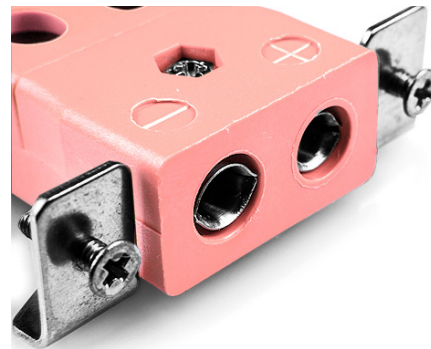

Standard-Thermoelement-Steckverbinder fr Schnelldraht-Panelmontage mit Edelstahlhalterung IS-N-SSPFQ Typ N IEC

Standard Socket - Quick Wire with stainless steel mounting bracket
(dimensions in mm)

Labfacility are the UK's leading manufacturer of Temperature Sensors, Thermocouple Connectors and associated Temperature Instrumentation and stockings of Thermocouple Cables. The Company has been trading since 1971 and is ISO9001 accredited.

**Standard-Thermoelement-Steckverbinder fr Schnelldraht-Panelmontage mit Edelstahlhalterung IS-N-SSPFQ
Typ N IEC**

Fr den Einsatz in industrielleren Prozessen gedacht, kann aber in allen Anwendungen nach Wunsch eingesetzt werden. Eine einfache 'Jab-in'-Verbindung fr schnelle Termination, einfach das Kabel einschieben und die Schraube festziehen

Technische Daten**Specifications**

Product Code	XE-1559-001
General Description	Easy 'jab-in' connection for rapid termination, just push wire in and tighten screw
Thermocouple Type	N IEC
Connector Type	Quick Wire Socket with SS Bracket
Connector Size	Standard
Colour	Pink
Max. Temperature	220°C
+Positive Contact	Nickel / Chromium / Silicon
-Negative Contact	Nickel Silicon
Standards Met	BS EN 50212:1997. RoHS