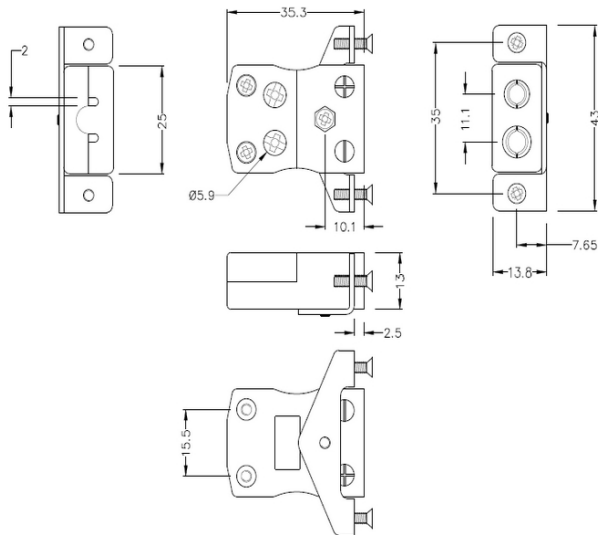

Standard-Schnelldraht-Panel-Montage-Thermoelement-Steckverbinder mit Edelstahlhalterung IS-T-SSPFQ Typ T IEC

Standard Socket - Quick Wire with stainless steel mounting bracket
(dimensions in mm)

Labfacility are the UK's leading manufacturer of Temperature Sensors, Thermocouple Connectors and associated Temperature Instrumentation and stockings of Thermocouple Cables. The Company has been trading since 1971 and is ISO9001 accredited.

**Standard-Schnelldraht-Panel-Montage-Thermoelement-Steckverbinder mit Edelstahlhalterung IS-T-SSPFQ
Typ T IEC**

Für den Einsatz in industrielleren Prozessen gedacht, kann aber in allen Anwendungen nach Wunsch eingesetzt werden. Eine einfache 'Jab-in'-Verbindung für schnelle Termination, einfach das Kabel einschieben und die Schraube festziehen

Technische Daten**Specifications**

Product Code	XE-1499-001
General Description	Easy 'jab-in' connection for rapid termination, just push wire in and tighten screw
Thermocouple Type	T IEC
Connector Type	Quick Wire Socket with SS Bracket
Connector Size	Standard
Colour	Brown
Max. Temperature	220°C
+Positive Contact	Copper
-Negative Contact	Copper Nickel
Standards Met	BS EN 50212:1997. RoHS