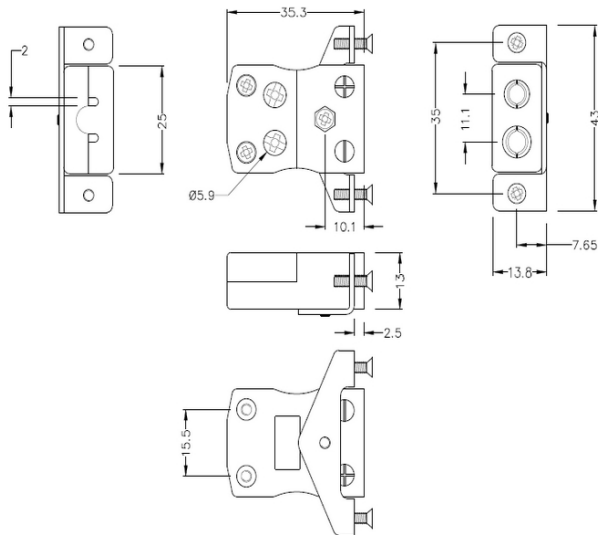

Standard-Thermokoppelstecker fr Schnelldraht-Panelmontage mit Edelstahlhalterung IS-J-SSPFQ Typ J IEC

Standard Socket - Quick Wire with stainless steel mounting bracket
(dimensions in mm)

Labfacility are the UK's leading manufacturer of Temperature Sensors, Thermocouple Connectors and associated Temperature Instrumentation and stockings of Thermocouple Cables. The Company has been trading since 1971 and is ISO9001 accredited.

Standard-Thermokoppelstecker fr Schnelldraht-Panelmontage mit Edelstahlhalterung IS-J-SSPFQ Typ J IEC

Fr den Einsatz in industrielleren Prozessen gedacht, kann aber in allen Anwendungen nach Wunsch eingesetzt werden. Eine einfache 'Jab-in'-Verbindung fr schnelle Termination, einfach das Kabel einschieben und die Schraube festziehen

Technische Daten**Specifications**

Product Code	XE-1469-001
General Description	Easy 'jab-in' connection for rapid termination, just push wire in and tighten screw
Thermocouple Type	J IEC
Connector Type	Quick Wire Socket with SS Bracket
Connector Size	Standard
Colour	Black
Max. Temperature	220°C
+Positive Contact	Iron
-Negative Contact	Copper Nickel
Standards Met	BS EN 50212:1997. RoHS