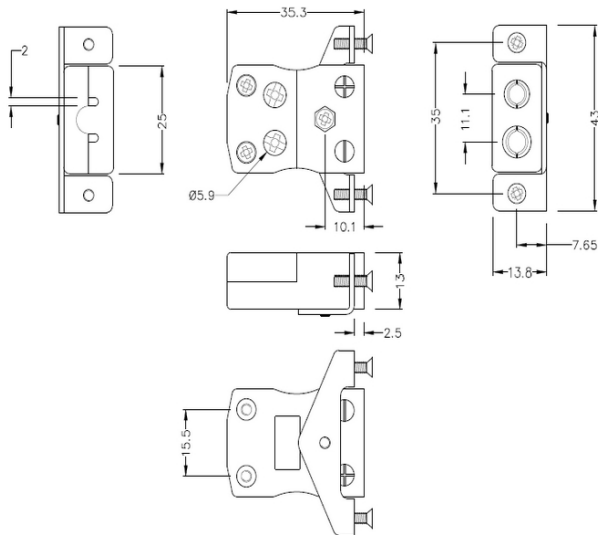

Standard-Schnelldraht-Panel-Montage-Thermoelement-Steckverbinder mit Edelstahlhalterung IS-K-SSPFQ Typ K IEC

Standard Socket - Quick Wire with stainless steel mounting bracket
(dimensions in mm)

Labfacility are the UK's leading manufacturer of Temperature Sensors, Thermocouple Connectors and associated Temperature Instrumentation and stockings of Thermocouple Cables. The Company has been trading since 1971 and is ISO9001 accredited.

**Standard-Schnelldraht-Panel-Montage-Thermoelement-Steckverbinder mit Edelstahlhalterung IS-K-SSPFQ
Typ K IEC**

Fr den Einsatz in industrielleren Prozessen gedacht, kann aber in allen Anwendungen nach Wunsch eingesetzt werden. Eine einfache 'Jab-in'-Verbindung fr schnelle Termination, einfach das Kabel einschieben und die Schraube festziehen

Technische Daten**Specifications**

Product Code	XE-1409-001
General Description	Easy 'jab-in' connection for rapid termination, just push wire in and tighten screw
Thermocouple Type	K IEC
Connector Type	Quick Wire Socket with SS Bracket
Connector Size	Standard
Colour	Green
Max. Temperature	220°C
+Positive Contact	Nickel Chromium
-Negative Contact	Nickel Alloy
Standards Met	BS EN 50212:1997. RoHS