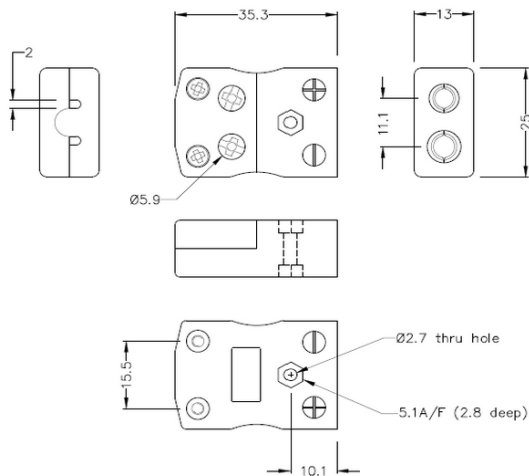

Standard-Schnelldraht-Thermoelement-Steckdose e IS-T-FQ Typ T IEC

Standard in-line Socket - Quick Wire
(dimensions in mm)

Labfacility are the UK's leading manufacturer of Temperature Sensors, Thermocouple Connectors and associated Temperature Instrumentation and stockings of Thermocouple Cables. The Company has been trading since 1971 and is ISO9001 accredited.

Standard-Schnelldraht-Thermoelement-Steckdose IS-T-FQ Typ T IEC

Eine einfache 'Jab-in'-Verbindung für eine schnelle Terminierung, einfach das Kabel einschieben und die Schraube festziehen. Die Kontakte sind polarisiert, um eine falsche Verbindung zu verhindern.

Technische Daten**Specifications**

Product Code	XE-1502-001
General Description	Easy 'jab-in' connection for rapid termination, contacts are polarised to prevent incorrect connection.
Thermocouple Type	T IEC
Connector Type	Quick Wire Socket
Connector Size	Standard
Colour	Brown
Max. Temperature	220°C
+Positive Contact	Copper
-Negative Contact	Copper Nickel
Standards Met	BS EN 50212:1997. RoHS