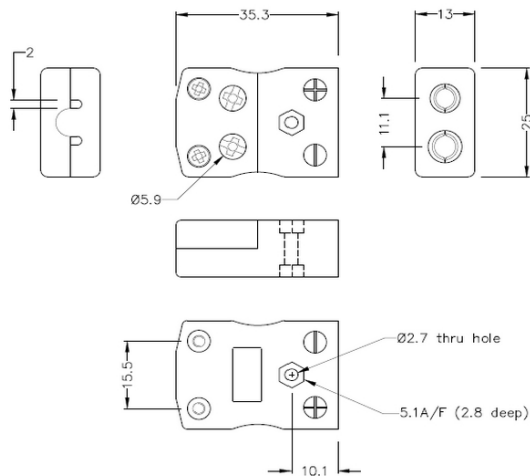

Standard-Schnelldraht-Thermokoppelstecker Steckdose IS-J-FQ Typ J IEC

Standard in-line Socket - Quick Wire
(dimensions in mm)

Labfacility are the UK's leading manufacturer of Temperature Sensors, Thermocouple Connectors and associated Temperature Instrumentation and stockings of Thermocouple Cables. The Company has been trading since 1971 and is ISO9001 accredited.

Standard-Schnelldraht-Thermokoppelstecker Steckdose IS-J-FQ Typ J IEC

Eine einfache 'Jab-in'-Verbindung für eine schnelle Terminierung, einfach das Kabel einschieben und die Schraube festziehen. Die Kontakte sind polarisiert, um eine falsche Verbindung zu verhindern

Technische Daten**Specifications**

Product Code	XE-1472-001
General Description	Easy 'jab-in' connection for rapid termination, contacts are polarised to prevent incorrect connection.
Thermocouple Type	J IEC
Connector Type	Quick Wire Socket
Connector Size	Standard
Colour	Black
Max. Temperature	220°C
+Positive Contact	Iron
-Negative Contact	Copper Nickel
Standards Met	BS EN 50212:1997. RoHS
Series	Standard Connector