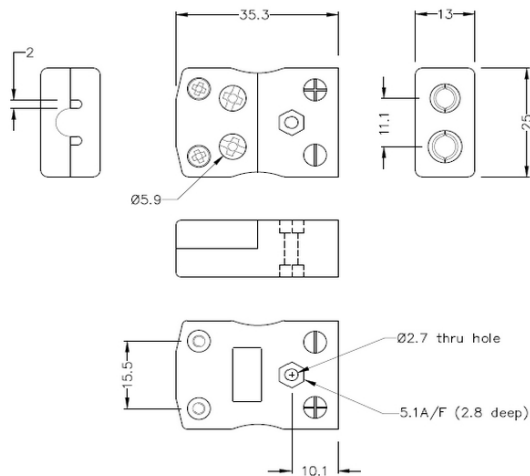

# Standard-Schnelldraht-Thermoelement-Steckdose e IS-K-FQ Typ K IEC

**Standard in-line Socket - Quick Wire**  
(dimensions in mm)

Labfacility are the UK's leading manufacturer of Temperature Sensors, Thermocouple Connectors and associated Temperature Instrumentation and stockings of Thermocouple Cables. The Company has been trading since 1971 and is ISO9001 accredited.

**Standard-Schnelldraht-Thermoelement-Steckdose IS-K-FQ Typ K IEC**

Eine einfache 'Jab-in'-Verbindung für eine schnelle Terminierung, einfach das Kabel einschieben und die Schraube festziehen. Die Kontakte sind polarisiert, um eine falsche Verbindung zu verhindern

**Technische Daten****Specifications**

<b>Product Code</b>	XE-1412-001
<b>General Description</b>	Easy 'jab-in' connection for rapid termination, contacts are polarised to prevent incorrect connection.
<b>Thermocouple Type</b>	K IEC
<b>Connector Type</b>	Quick Wire Socket
<b>Connector Size</b>	Standard
<b>Colour</b>	Green
<b>Max. Temperature</b>	220°C
<b>+Positive Contact</b>	Nickel Chromium
<b>-Negative Contact</b>	Nickel Alloy
<b>Standards Met</b>	BS EN 50212:1997. RoHS
<b>Series</b>	Standard Connector