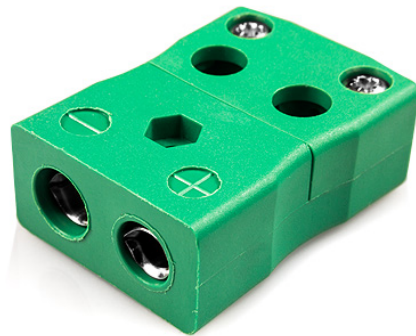

# Standard-Schnelldraht-Thermoelement-Steckdose e IS-K-FQ Typ K IEC

**Standard in-line Socket - Quick Wire**  
(dimensions in mm)

Labfacility are the UK's leading manufacturer of Temperature Sensors, Thermocouple Connectors and associated Temperature Instrumentation and stockings of Thermocouple Cables. The Company has been trading since 1971 and is ISO9001 accredited.

**Standard-Schnelldraht-Thermoelement-Steckdose IS-K-FQ Typ K IEC**

Eine einfache 'Jab-in'-Verbindung für eine schnelle Terminierung, einfach das Kabel einschieben und die Schraube festziehen. Die Kontakte sind polarisiert, um eine falsche Verbindung zu verhindern

**Technische Daten****Specifications**

<b>Product Code</b>	XE-1412-001
<b>General Description</b>	Easy 'jab-in' connection for rapid termination, contacts are polarised to prevent incorrect connection.
<b>Thermocouple Type</b>	K IEC
<b>Connector Type</b>	Quick Wire Socket
<b>Connector Size</b>	Standard
<b>Colour</b>	Green
<b>Max. Temperature</b>	220°C
<b>+Positive Contact</b>	Nickel Chromium
<b>-Negative Contact</b>	Nickel Alloy
<b>Standards Met</b>	BS EN 50212:1997. RoHS
<b>Series</b>	Standard Connector