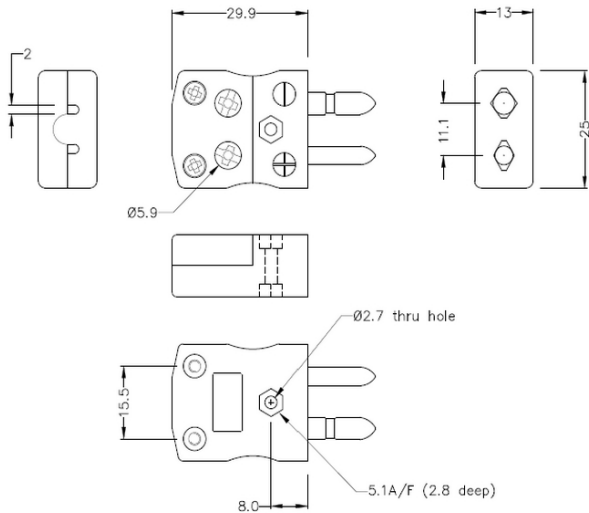

# Standard-Schnelldraht-Thermokoppelstecker IS-E-MQ Typ E IEC

**Standard in-line Plug - Quick Wire**  
(dimensions in mm)

Labfacility are the UK's leading manufacturer of Temperature Sensors, Thermocouple Connectors and associated Temperature Instrumentation and stockings of Thermocouple Cables. The Company has been trading since 1971 and is ISO9001 accredited.

**Standard-Schnelldraht-Thermokoppelstecker IS-E-MQ Typ E IEC**

Eine einfache 'Jab-in'-Verbindung für eine schnelle Terminierung, einfach das Kabel einschieben und die Schraube festziehen. Die Kontakte sind polarisiert, um eine falsche Verbindung zu verhindern

**Technische Daten****Specifications**

<b>Product Code</b>	XE-1641-001
<b>General Description</b>	Easy 'jab-in' connection for rapid termination, contacts are polarised to prevent incorrect connection.
<b>Thermocouple Type</b>	E IEC
<b>Connector Type</b>	Quick Wire Plug
<b>Connector Size</b>	Standard
<b>Colour</b>	Violet
<b>Max. Temperature</b>	220°C
<b>Pins</b>	Solid Round Pins
<b>+Positive Contact</b>	Nickel Chromium
<b>-Negative Contact</b>	Copper Nickel
<b>Standards Met</b>	BS EN 50212:1997. RoHS