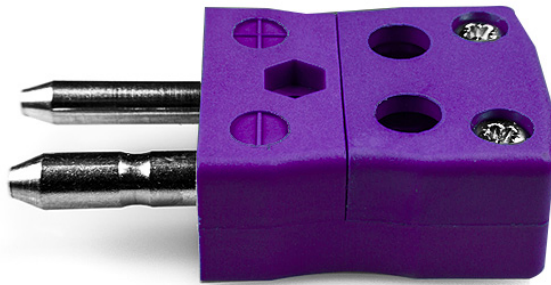

# Standard-Schnelldraht-Thermokoppelstecker IS-E-MQ Typ E IEC

**Standard in-line Plug - Quick Wire**  
(dimensions in mm)

Labfacility are the UK's leading manufacturer of Temperature Sensors, Thermocouple Connectors and associated Temperature Instrumentation and stockings of Thermocouple Cables. The Company has been trading since 1971 and is ISO9001 accredited.

**Standard-Schnelldraht-Thermokoppelstecker IS-E-MQ Typ E IEC**

Eine einfache 'Jab-in'-Verbindung für eine schnelle Terminierung, einfach das Kabel einschieben und die Schraube festziehen. Die Kontakte sind polarisiert, um eine falsche Verbindung zu verhindern

**Technische Daten****Specifications**

<b>Product Code</b>	XE-1641-001
<b>General Description</b>	Easy 'jab-in' connection for rapid termination, contacts are polarised to prevent incorrect connection.
<b>Thermocouple Type</b>	E IEC
<b>Connector Type</b>	Quick Wire Plug
<b>Connector Size</b>	Standard
<b>Colour</b>	Violet
<b>Max. Temperature</b>	220°C
<b>Pins</b>	Solid Round Pins
<b>+Positive Contact</b>	Nickel Chromium
<b>-Negative Contact</b>	Copper Nickel
<b>Standards Met</b>	BS EN 50212:1997. RoHS