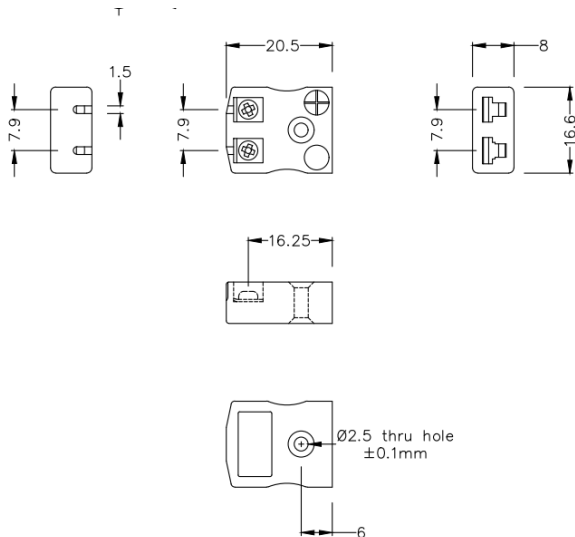

Miniatur Quick Wire Thermoelement-Steckverbinder IM-E-FQ Typ E IEC

Miniature in-line Socket - Quick Wire
(dimensions in mm)

Labfacility are the UK's leading manufacturer of Temperature Sensors, Thermocouple Connectors and associated Temperature Instrumentation and stockings of Thermocouple Cables. The Company has been trading since 1971 and is ISO9001 accredited.

Miniatur Quick Wire Connector Thermoelement-Sockel IM-E-FQ Typ E IEC

Einfache Einstichverbindung, einfach den Draht eindrücken und die Schraube festziehen. Die Kontakte sind polarisiert, um eine falsche Terminierung zu verhindern.

Technische Daten**Specifications**

Product Code	XE-1342-001
General Description	Easy jab-in connection, just push in wire & tighten screw.
Thermocouple Type	E IEC
Connector Type	Quick Wire Socket
Connector Size	Miniature
Colour	Violet
Max. Temperature	220°C
+Positive Contact	Nickel Chromium
-Negative Contact	Copper Nickel
Standards Met	BS EN 50212:1997. RoHS